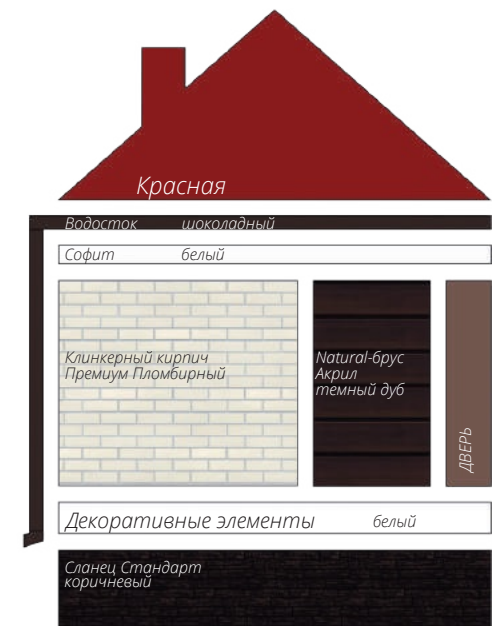

Блок-хаус
Цвет: Темный дуб (АСА)

фото: компания "СтройКровля"

Блок-хаус
Цвет: Темный дуб (АСА)

фото: компания "СтройКровля"

Вертикальный сайдинг
Премиум-коллекция
Цвет: Графит
Пластиковый водосток
Цвет: Белый
Декоративные жалюзные ставни
Цоколь: Клинкерный кирпич
Серия Стандарт
Цвет: Молочный
Кровля: Кликфальц Pro line
Цвет: Ral 7024
3d-визуализация

Вертикальный сайдинг
Премиум-коллекция
Цвет: Графит
Вертикальный сайдинг
Коллекция: Tundra
Цвет: Клён
3d-визуализация

фото: компания "Сайдингмонтаж.рф"

Блок-хаус
Цвет: Клен

фото: компания "АВСтрану"

Сланец
Серия Стандарт
Цвет: Молочный
Виниловый сайдинг
Коллекция: Tundra
Natural-брус
Цвет: Береза
Софит Estetic
3d-визуализация

Варианты сочетаний цветов и материалов Grand Line

GRAND LINE

Виниловый сайдинг и софиты

Пластиковый водосток

ЯФАСАД

Фасадные панели

1 - Шокпруф;

2 - Санпруф;