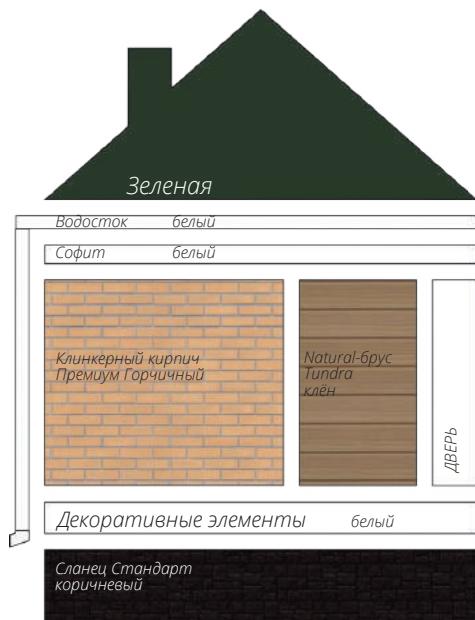

Блок-хаус
Цвет: Темный дуб (АСА)

фото: компания "СтройКровля"

Блок-хаус
Цвет: Темный дуб (АСА)

фото: компания "СтройКровля"

Вертикальный сайдинг
Премиум-коллекция
Цвет: Графит
Пластиковый водосток
Цвет: Белый
Декоративные жалюзные ставни
Цоколь: Клинкерный кирпич
Серия Стандарт
Цвет: Молочный
Кровля: Кликфальц Pro line
Цвет: Ral 7024
3d-визуализация

Вертикальный сайдинг
Премиум-коллекция
Цвет: Графит
Вертикальный сайдинг
Коллекция: Tundra
Цвет: Клён
3d-визуализация

фото: компания "Сайдингмонтаж.рф"

Блок-хаус
Цвет: Клен

фото: компания "АВСтрану"

Сланец
Серия Стандарт
Цвет: Молочный
Виниловый сайдинг
Коллекция: Tundra
Natural-брус
Цвет: Береза
Софит Estetic
3d-визуализация

Варианты сочетаний цветов и материалов Grand Line

GRAND LINE

Виниловый сайдинг и софиты

Пластиковый водосток

ЯФАСАД

Фасадные панели

1 - Шокпруф;

2 - Санпруф;