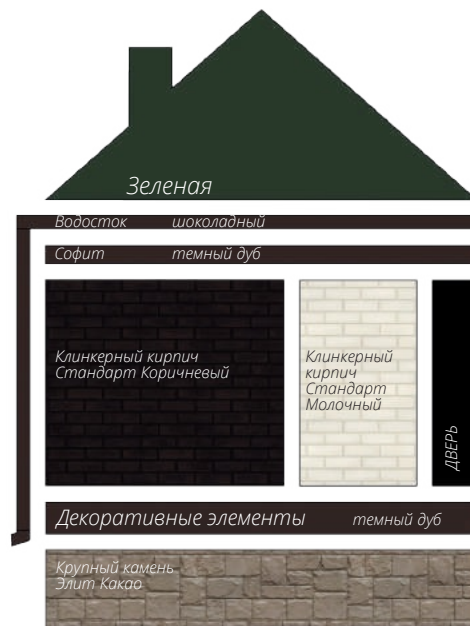

Блок-хаус
Цвет: Темный дуб (АСА)

фото: компания "СтройКровля"

Блок-хаус
Цвет: Темный дуб (АСА)

фото: компания "СтройКровля"

Вертикальный сайдинг
Премиум-коллекция
Цвет: Графит
Пластиковый водосток
Цвет: Белый
Декоративные жалюзные ставни
Цоколь: Клинкерный кирпич
Серия Стандарт
Цвет: Молочный
Кровля: Кликфальц Pro line
Цвет: Ral 7024
3d-визуализация

Вертикальный сайдинг
Премиум-коллекция
Цвет: Графит
Вертикальный сайдинг
Коллекция: Tundra
Цвет: Клён
3d-визуализация

фото: компания "Сайдингмонтаж.рф"

Блок-хаус
Цвет: Клен

фото: компания "АВСтрану"

Сланец
Серия Стандарт
Цвет: Молочный
Виниловый сайдинг
Коллекция: Tundra
Natural-брус
Цвет: Береза
Софит Estetic
3d-визуализация

Варианты сочетаний цветов и материалов Grand Line

GRAND LINE

Виниловый сайдинг и софиты

Пластиковый водосток

ЯФАСАД

Фасадные панели

1 - Шокпруф;

2 - Санпруф;