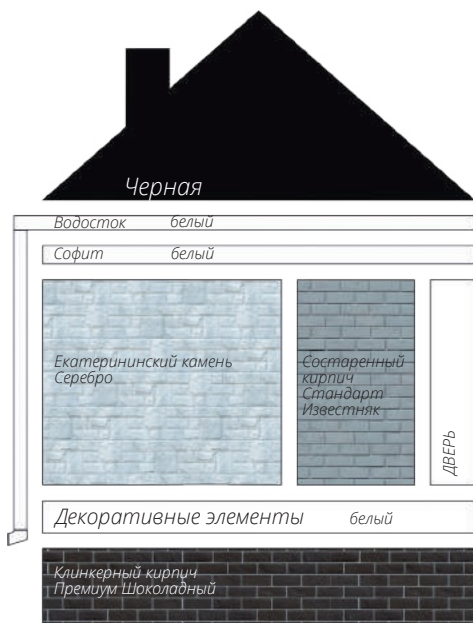

Блок-хаус
Цвет: Темный дуб (АСА)

фото: компания "СтройКровля"

Блок-хаус
Цвет: Темный дуб (АСА)

фото: компания "СтройКровля"

Вертикальный сайдинг
Премиум-коллекция
Цвет: Графит
Пластиковый водосток
Цвет: Белый
Декоративные жалюзные ставни
Цоколь: Клинкерный кирпич
Серия Стандарт
Цвет: Молочный
Кровля: Кликфальц Pro line
Цвет: Ral 7024
3d-визуализация

Вертикальный сайдинг
Премиум-коллекция
Цвет: Графит
Вертикальный сайдинг
Коллекция: Tundra
Цвет: Клён
3d-визуализация

фото: компания "Сайдингмонтаж.рф"

Блок-хаус
Цвет: Клен

фото: компания "АВСтрану"

Сланец
Серия Стандарт
Цвет: Молочный
Виниловый сайдинг
Коллекция: Tundra
Natural-брус
Цвет: Береза
Софит Estetic
3d-визуализация

Варианты сочетаний цветов и материалов Grand Line

GRAND LINE

Виниловый сайдинг и софиты

Пластиковый водосток

ЯФАСАД

Фасадные панели

1 - Шокпруф;

2 - Санпруф;