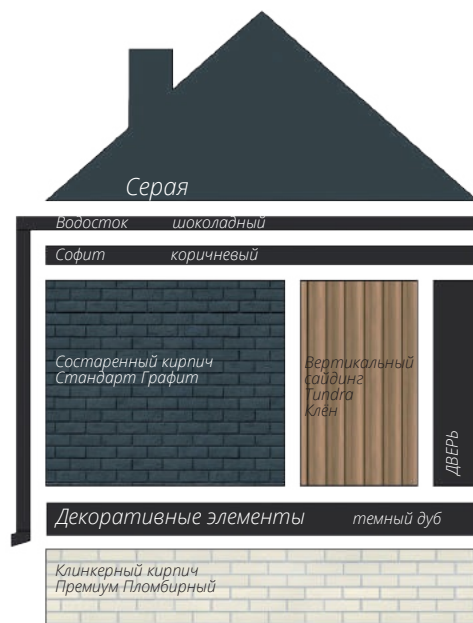

Блок-хаус
Цвет: Темный дуб (АСА)

фото: компания "СтройКровля"

Блок-хаус
Цвет: Темный дуб (АСА)

фото: компания "СтройКровля"

Вертикальный сайдинг
Премиум-коллекция
Цвет: Графит
Пластиковый водосток
Цвет: Белый
Декоративные жалюзные ставни
Цоколь: Клинкерный кирпич
Серия Стандарт
Цвет: Молочный
Кровля: Кликфальц Pro line
Цвет: Ral 7024
3d-визуализация

Вертикальный сайдинг
Премиум-коллекция
Цвет: Графит
Вертикальный сайдинг
Коллекция: Tundra
Цвет: Клён
3d-визуализация

фото: компания "Сайдингмонтаж.рф"

Блок-хаус
Цвет: Клен

фото: компания "АВСтрану"

Сланец
Серия Стандарт
Цвет: Молочный
Виниловый сайдинг
Коллекция: Tundra
Natural-брус
Цвет: Береза
Софит Estetic
3d-визуализация

Варианты сочетаний цветов и материалов Grand Line

GRAND LINE

Виниловый сайдинг и софиты

Пластиковый водосток

ЯФАСАД

Фасадные панели

1 - Шокпруф;

2 - Санпруф;