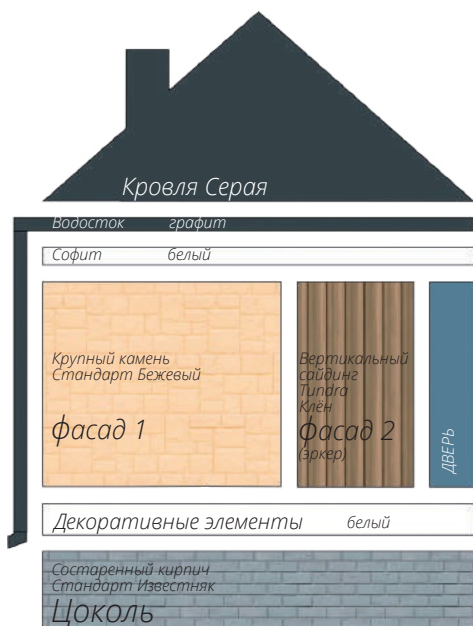

Блок-хаус
Цвет: Темный дуб (АСА)

фото: компания "СтройКровля"

Блок-хаус
Цвет: Темный дуб (АСА)

фото: компания "СтройКровля"

Вертикальный сайдинг
Премиум-коллекция
Цвет: Графит
Пластиковый водосток
Цвет: Белый
Декоративные жалюзные ставни
Цоколь: Клинкерный кирпич
Серия Стандарт
Цвет: Молочный
Кровля: Кликфальц Pro line
Цвет: Ral 7024
3d-визуализация

Вертикальный сайдинг
Премиум-коллекция
Цвет: Графит
Вертикальный сайдинг
Коллекция: Tundra
Цвет: Клён
3d-визуализация

фото: компания "Сайдингмонтаж.рф"

Блок-хаус
Цвет: Клен

фото: компания "АВСтрану"

Сланец
Серия Стандарт
Цвет: Молочный
Виниловый сайдинг
Коллекция: Tundra
Natural-брус
Цвет: Береза
Софит Estetic
3d-визуализация

Варианты сочетаний цветов и материалов Grand Line

GRAND LINE

Виниловый сайдинг и софиты

Пластиковый водосток

ЯФАСАД

Фасадные панели

1 - Шокпруф;

2 - Санпруф;