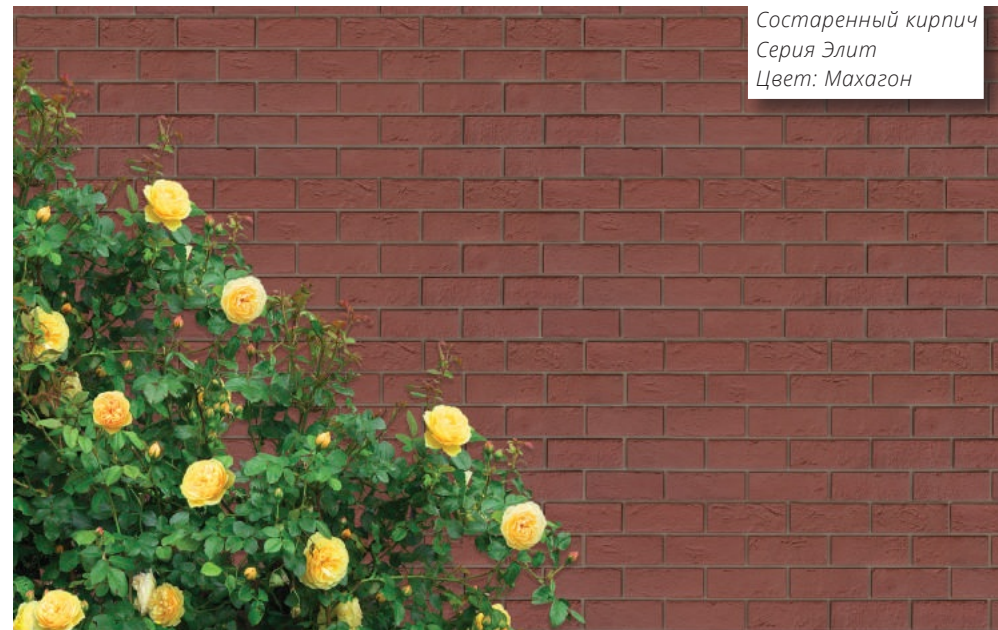

Колотый камень
Серия Стандарт
Цвет: Бежевый

Камелот
Серия Стандарт
Цвет: Бежевый

Состаренный кирпич
Серия Элит
Цвет: Махагон