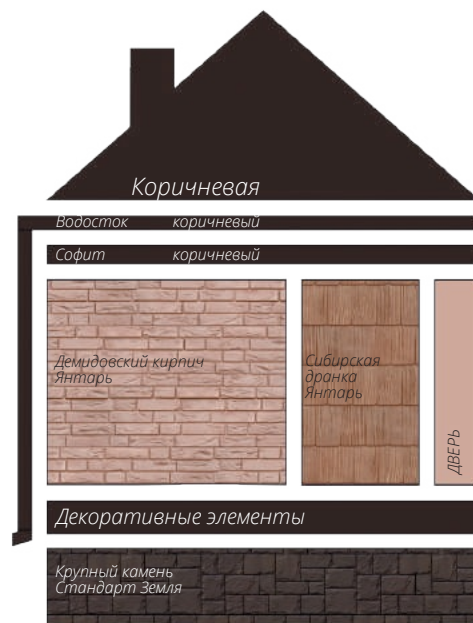

Блок-хаус
Цвет: Темный дуб (АСА)

фото: компания "СтройКровля"

Блок-хаус
Цвет: Темный дуб (АСА)

фото: компания "СтройКровля"

Вертикальный сайдинг
Премиум-коллекция
Цвет: Графит
Пластиковый водосток
Цвет: Белый
Декоративные жалюзные ставни
Цоколь: Клинкерный кирпич
Серия Стандарт
Цвет: Молочный
Кровля: Кликфальц Pro line
Цвет: Ral 7024
3d-визуализация

Вертикальный сайдинг
Премиум-коллекция
Цвет: Графит
Вертикальный сайдинг
Коллекция: Tundra
Цвет: Клён
3d-визуализация

фото: компания "Сайдингмонтаж.рф"

Блок-хаус
Цвет: Клен

фото: компания "АВСтрану"

Сланец
Серия Стандарт
Цвет: Молочный
Виниловый сайдинг
Коллекция: Tundra
Natural-брус
Цвет: Береза
Софит Estetic
3d-визуализация

Варианты сочетаний цветов и материалов Grand Line

GRAND LINE

Виниловый сайдинг и софиты

Пластиковый водосток

ЯФАСАД

Фасадные панели

1 - Шокпруф;

2 - Санпруф;