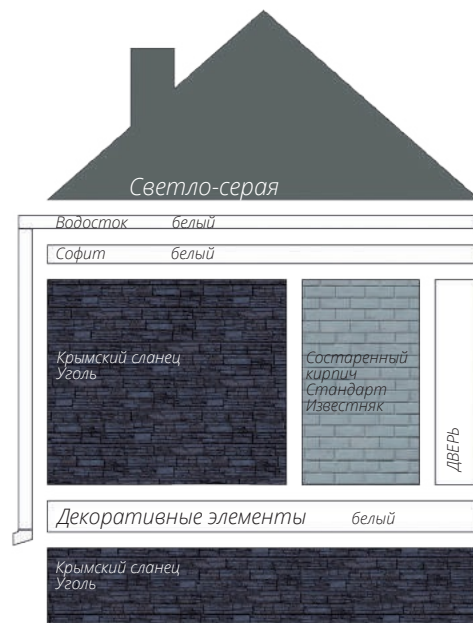

Блок-хаус
Цвет: Темный дуб (АСА)

фото: компания "СтройКровля"

Блок-хаус
Цвет: Темный дуб (АСА)

фото: компания "СтройКровля"

Вертикальный сайдинг
Премиум-коллекция
Цвет: Графит
Пластиковый водосток
Цвет: Белый
Декоративные жалюзные ставни
Цоколь: Клинкерный кирпич
Серия Стандарт
Цвет: Молочный
Кровля: Кликфальц Pro line
Цвет: Ral 7024
3d-визуализация

Вертикальный сайдинг
Премиум-коллекция
Цвет: Графит
Вертикальный сайдинг
Коллекция: Tundra
Цвет: Клён
3d-визуализация

фото: компания "Сайдингмонтаж.рф"

Блок-хаус
Цвет: Клен

фото: компания "АВСтрану"

Сланец
Серия Стандарт
Цвет: Молочный
Виниловый сайдинг
Коллекция: Tundra
Natural-брус
Цвет: Береза
Софит Estetic
3d-визуализация

Варианты сочетаний цветов и материалов Grand Line

GRAND LINE

Виниловый сайдинг и софиты

Пластиковый водосток

ЯФАСАД

Фасадные панели

1 - Шокпруф;

2 - Санпруф;