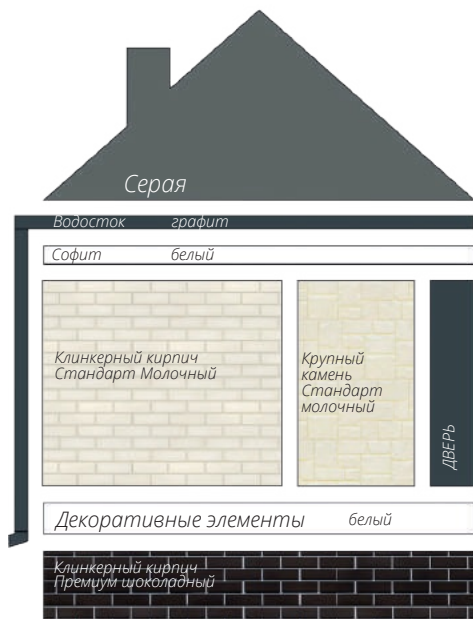

Блок-хаус
Цвет: Темный дуб (АСА)

фото: компания "СтройКровля"

Блок-хаус
Цвет: Темный дуб (АСА)

фото: компания "СтройКровля"

Вертикальный сайдинг
Премиум-коллекция
Цвет: Графит
Пластиковый водосток
Цвет: Белый
Декоративные жалюзные ставни
Цоколь: Клинкерный кирпич
Серия Стандарт
Цвет: Молочный
Кровля: Кликфальц Pro line
Цвет: Ral 7024
3d-визуализация

Вертикальный сайдинг
Премиум-коллекция
Цвет: Графит
Вертикальный сайдинг
Коллекция: Tundra
Цвет: Клён
3d-визуализация

фото: компания "Сайдингмонтаж.рф"

Блок-хаус
Цвет: Клен

фото: компания "АВСтрану"

Сланец
Серия Стандарт
Цвет: Молочный
Виниловый сайдинг
Коллекция: Tundra
Natural-брус
Цвет: Береза
Софит Estetic
3d-визуализация

Варианты сочетаний цветов и материалов Grand Line

GRAND LINE

Виниловый сайдинг и софиты

Пластиковый водосток

ЯФАСАД

Фасадные панели

1 - Шокпруф;

2 - Санпруф;