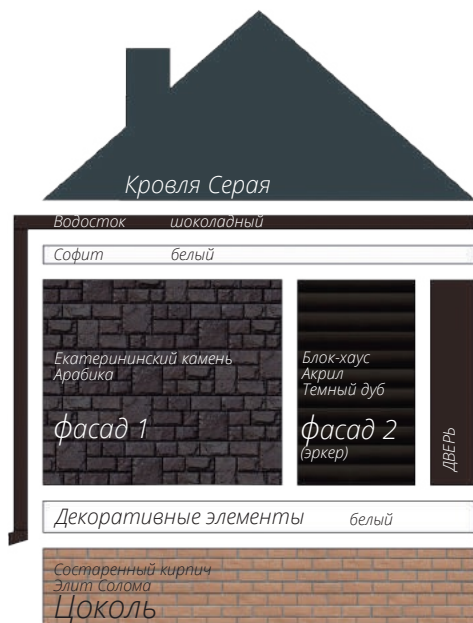

Блок-хаус
Цвет: Темный дуб (АСА)

фото: компания "СтройКровля"

Блок-хаус
Цвет: Темный дуб (АСА)

фото: компания "СтройКровля"

Вертикальный сайдинг
Премиум-коллекция
Цвет: Графит
Пластиковый водосток
Цвет: Белый
Декоративные жалюзные ставни
Цоколь: Клинкерный кирпич
Серия Стандарт
Цвет: Молочный
Кровля: Кликфальц Pro line
Цвет: Ral 7024
3d-визуализация

Вертикальный сайдинг
Премиум-коллекция
Цвет: Графит
Вертикальный сайдинг
Коллекция: Tundra
Цвет: Клён
3d-визуализация

фото: компания "Сайдингмонтаж.рф"

Блок-хаус
Цвет: Клен

фото: компания "АВСтрану"

Сланец
Серия Стандарт
Цвет: Молочный
Виниловый сайдинг
Коллекция: Tundra
Natural-брус
Цвет: Береза
Софит Estetic
3d-визуализация

Варианты сочетаний цветов и материалов Grand Line

GRAND LINE

Виниловый сайдинг и софиты

Пластиковый водосток

ЯФАСАД

Фасадные панели

1 - Шокпруф;

2 - Санпруф;