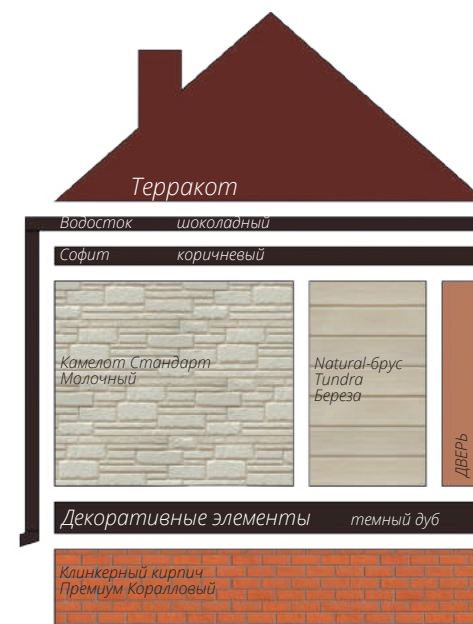

Корабельный брус
Цвет: Бежевый

фото: компания "Сайдингмонтаж.рф"

Крупный камень
Цвет: Молочный
Угол: Молочный

фото: компания "СтройКровля"

Состаренный кирпич
Коллекция: Стандарт
Цвет: Молочный
3d-визуализация

Блок-хаус
Цвет: Темный дуб (АСА)

фото: компания "СтройКровля"

Блок-хаус
Цвет: Темный дуб (АСА)

фото: компания "СтройКровля"

Вертикальный сайдинг
Премиум-коллекция
Цвет: Графит
Пластиковый водосток
Цвет: Белый
Декоративные жалюзные ставни
Цоколь: Клинкерный кирпич
Серия Стандарт
Цвет: Молочный
Кровля: Кликфальц Pro line
Цвет: Ral 7024
3d-визуализация

Вертикальный сайдинг
Премиум-коллекция
Цвет: Графит
Вертикальный сайдинг
Коллекция: Tundra
Цвет: Клён
3d-визуализация

фото: компания "Сайдингмонтаж.рф"

Блок-хаус
Цвет: Клен

фото: компания "АВСтрану"

Сланец
Серия Стандарт
Цвет: Молочный
Виниловый сайдинг
Коллекция: Tundra
Natural-брус
Цвет: Береза
Софит Estetic
3d-визуализация

Варианты сочетаний цветов и материалов Grand Line

GRAND LINE

Виниловый сайдинг и софиты

Пластиковый водосток

ЯФАСАД

Фасадные панели

1 - Шокпруф;

2 - Санпруф;