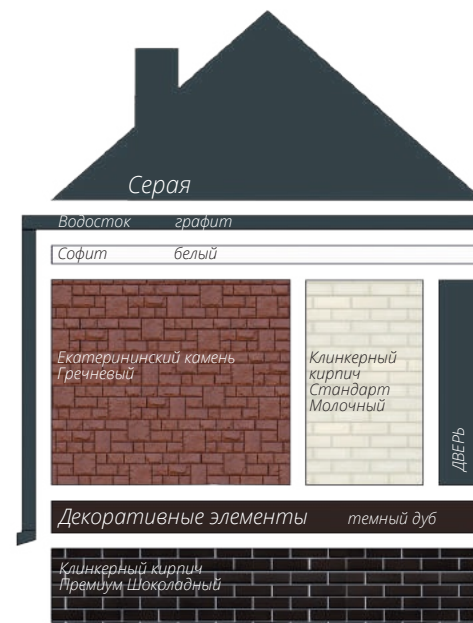

Блок-хаус
Цвет: Темный дуб (АСА)

фото: компания "СтройКровля"

Блок-хаус
Цвет: Темный дуб (АСА)

фото: компания "СтройКровля"

Вертикальный сайдинг
Премиум-коллекция
Цвет: Графит
Пластиковый водосток
Цвет: Белый
Декоративные жалюзные ставни
Цоколь: Клинкерный кирпич
Серия Стандарт
Цвет: Молочный
Кровля: Кликфальц Pro line
Цвет: Ral 7024
3d-визуализация

Вертикальный сайдинг
Премиум-коллекция
Цвет: Графит
Вертикальный сайдинг
Коллекция: Tundra
Цвет: Клён
3d-визуализация

фото: компания "Сайдингмонтаж.рф"

Блок-хаус
Цвет: Клен

фото: компания "АВСтрану"

Сланец
Серия Стандарт
Цвет: Молочный
Виниловый сайдинг
Коллекция: Tundra
Natural-брус
Цвет: Береза
Софит Estetic
3d-визуализация

Варианты сочетаний цветов и материалов Grand Line

GRAND LINE

Виниловый сайдинг и софиты

Пластиковый водосток

ЯФАСАД

Фасадные панели

1 - Шокпруф;

2 - Санпруф;