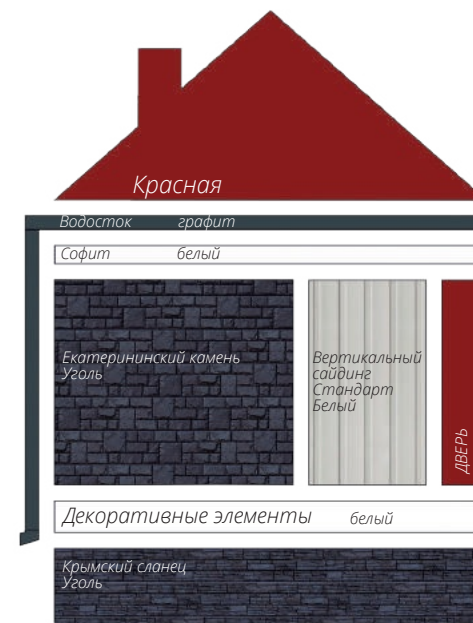

Блок-хаус
Цвет: Темный дуб (АСА)

фото: компания "СтройКровля"

Блок-хаус
Цвет: Темный дуб (АСА)

фото: компания "СтройКровля"

Вертикальный сайдинг
Премиум-коллекция
Цвет: Графит
Пластиковый водосток
Цвет: Белый
Декоративные жалюзные ставни
Цоколь: Клинкерный кирпич
Серия Стандарт
Цвет: Молочный
Кровля: Кликфальц Pro line
Цвет: Ral 7024
3d-визуализация

Вертикальный сайдинг
Премиум-коллекция
Цвет: Графит
Вертикальный сайдинг
Коллекция: Tundra
Цвет: Клён
3d-визуализация

фото: компания "Сайдингмонтаж.рф"

Блок-хаус
Цвет: Клен

фото: компания "АВСтрану"

Сланец
Серия Стандарт
Цвет: Молочный
Виниловый сайдинг
Коллекция: Tundra
Natural-брус
Цвет: Береза
Софит Estetic
3d-визуализация

Варианты сочетаний цветов и материалов Grand Line

GRAND LINE

Виниловый сайдинг и софиты

Пластиковый водосток

ЯФАСАД

Фасадные панели

1 - Шокпруф;

2 - Санпруф;