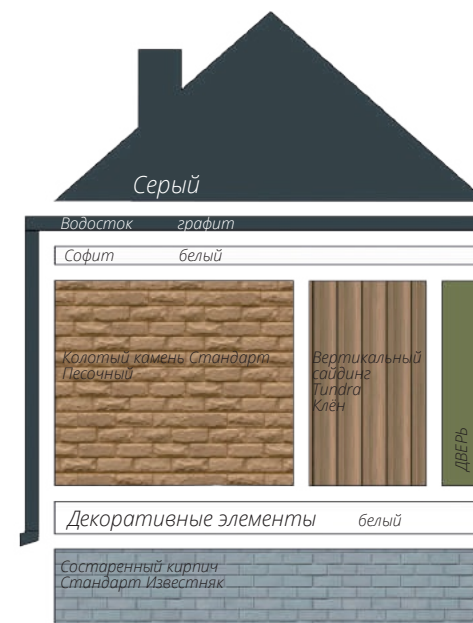

Блок-хаус
Цвет: Темный дуб (АСА)

фото: компания "СтройКровля"

Блок-хаус
Цвет: Темный дуб (АСА)

фото: компания "СтройКровля"

Вертикальный сайдинг
Премиум-коллекция
Цвет: Графит
Пластиковый водосток
Цвет: Белый
Декоративные жалюзные ставни
Цоколь: Клинкерный кирпич
Серия Стандарт
Цвет: Молочный
Кровля: Кликфальц Pro line
Цвет: Ral 7024
3d-визуализация

Вертикальный сайдинг
Премиум-коллекция
Цвет: Графит
Вертикальный сайдинг
Коллекция: Tundra
Цвет: Клён
3d-визуализация

фото: компания "Сайдингмонтаж.рф"

Блок-хаус
Цвет: Клен

фото: компания "АВСтрану"

Сланец
Серия Стандарт
Цвет: Молочный
Виниловый сайдинг
Коллекция: Tundra
Natural-брус
Цвет: Береза
Софит Estetic
3d-визуализация

Варианты сочетаний цветов и материалов Grand Line

GRAND LINE

Виниловый сайдинг и софиты

Пластиковый водосток

ЯФАСАД

Фасадные панели

1 - Шокпруф;

2 - Санпруф;