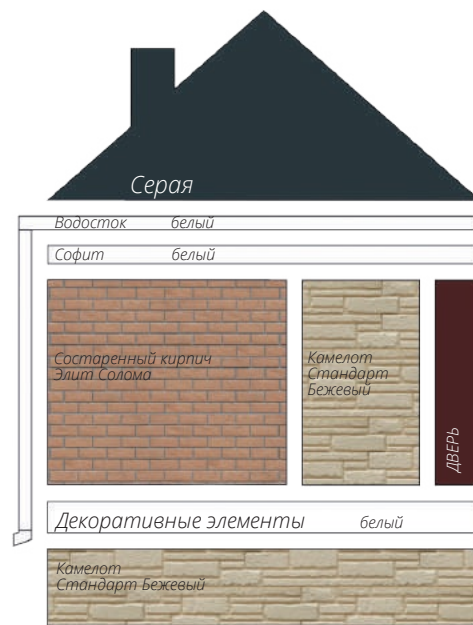

Блок-хаус
Цвет: Темный дуб (АСА)

фото: компания "СтройКровля"

Блок-хаус
Цвет: Темный дуб (АСА)

фото: компания "СтройКровля"

Вертикальный сайдинг
Премиум-коллекция
Цвет: Графит
Пластиковый водосток
Цвет: Белый
Декоративные жалюзные ставни
Цоколь: Клинкерный кирпич
Серия Стандарт
Цвет: Молочный
Кровля: Кликфальц Pro line
Цвет: Ral 7024
3d-визуализация

Вертикальный сайдинг
Премиум-коллекция
Цвет: Графит
Вертикальный сайдинг
Коллекция: Tundra
Цвет: Клён
3d-визуализация

фото: компания "Сайдингмонтаж.рф"

Блок-хаус
Цвет: Клен

фото: компания "АВСтрану"

Сланец
Серия Стандарт
Цвет: Молочный
Виниловый сайдинг
Коллекция: Tundra
Natural-брус
Цвет: Береза
Софит Estetic
3d-визуализация

Варианты сочетаний цветов и материалов Grand Line

GRAND LINE

Виниловый сайдинг и софиты

Пластиковый водосток

ЯФАСАД

Фасадные панели

1 - Шокпруф;

2 - Санпруф;