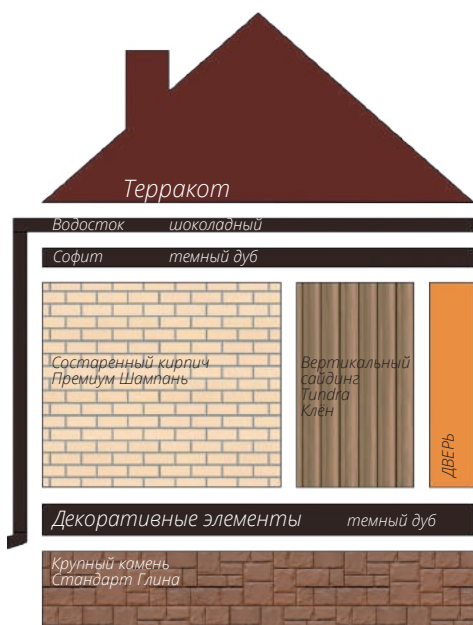

Блок-хаус
Цвет: Темный дуб (АСА)

фото: компания "СтройКровля"

Блок-хаус
Цвет: Темный дуб (АСА)

фото: компания "СтройКровля"

Вертикальный сайдинг
Премиум-коллекция
Цвет: Графит
Пластиковый водосток
Цвет: Белый
Декоративные жалюзные ставни
Цоколь: Клинкерный кирпич
Серия Стандарт
Цвет: Молочный
Кровля: Кликфальц Pro line
Цвет: Ral 7024
3d-визуализация

Вертикальный сайдинг
Премиум-коллекция
Цвет: Графит
Вертикальный сайдинг
Коллекция: Tundra
Цвет: Клён
3d-визуализация

фото: компания "Сайдингмонтаж.рф"

Блок-хаус
Цвет: Клен

фото: компания "АВСтрану"

Сланец
Серия Стандарт
Цвет: Молочный
Виниловый сайдинг
Коллекция: Tundra
Natural-брус
Цвет: Береза
Софит Estetic
3d-визуализация

Варианты сочетаний цветов и материалов Grand Line

GRAND LINE

Виниловый сайдинг и софиты

Пластиковый водосток

ЯФАСАД

Фасадные панели

1 - Шокпруф;

2 - Санпруф;