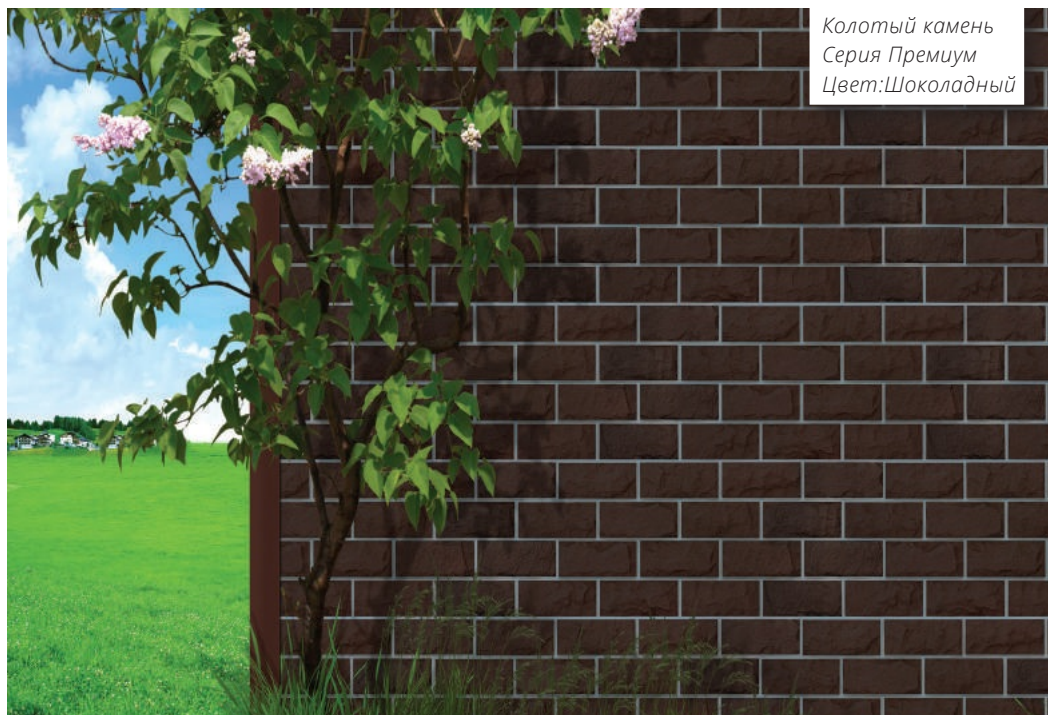

Колотый камень
Серия Стандарт
Цвет: Бежевый

Состаренный кирпич
Серия Элит
Цвет: Махагон

Состаренный кирпич
Серия Премиум
Цвет: Шоколадный

Камелот
Серия Стандарт
Цвет: Бежевый

Колотый камень
Серия Премиум
Цвет: Шоколадный