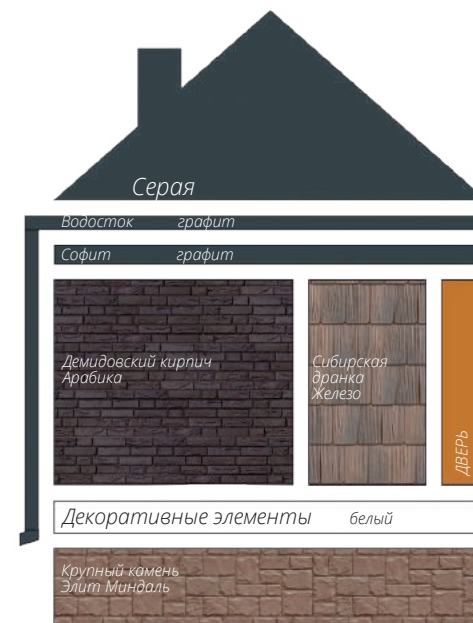

Корабельный брус
Цвет: Бежевый

фото: компания "Сайдингмонтаж.рф"

Крупный камень
Цвет: Молочный
Угол: Молочный

фото: компания "СтройКровля"

Состаренный кирпич
Коллекция: Стандарт
Цвет: Молочный
3d-визуализация

Блок-хаус
Цвет: Темный дуб (АСА)

фото: компания "СтройКровля"

Блок-хаус
Цвет: Темный дуб (АСА)

фото: компания "СтройКровля"

Вертикальный сайдинг
Премиум-коллекция
Цвет: Графит
Пластиковый водосток
Цвет: Белый
Декоративные жалюзные ставни
Цоколь: Клинкерный кирпич
Серия Стандарт
Цвет: Молочный
Кровля: Кликфальц Pro line
Цвет: Ral 7024
3d-визуализация

Вертикальный сайдинг
Премиум-коллекция
Цвет: Графит
Вертикальный сайдинг
Коллекция: Tundra
Цвет: Клён
3d-визуализация

фото: компания "Сайдингмонтаж.рф"

Блок-хаус
Цвет: Клен

фото: компания "АВСтрану"

Сланец
Серия Стандарт
Цвет: Молочный
Виниловый сайдинг
Коллекция: Tundra
Natural-брус
Цвет: Береза
Софит Estetic
3d-визуализация

Варианты сочетаний цветов и материалов Grand Line

GRAND LINE

Виниловый сайдинг и софиты

Пластиковый водосток

ЯФАСАД

Фасадные панели

1 - Шокпруф;

2 - Санпруф;