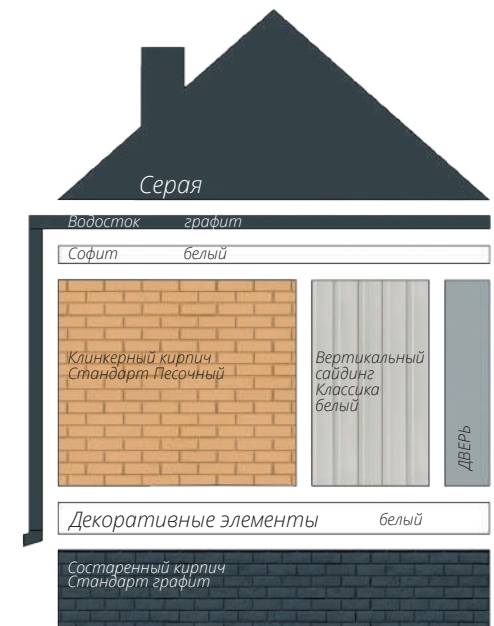

Варианты сочетаний цветов и материалов Grand Line

GRAND LINE

Виниловый сайдинг и софиты

Пластиковый водосток

ЯФАСАД

Фасадные панели

1 - Шокпруф;

2 - Санпруф;