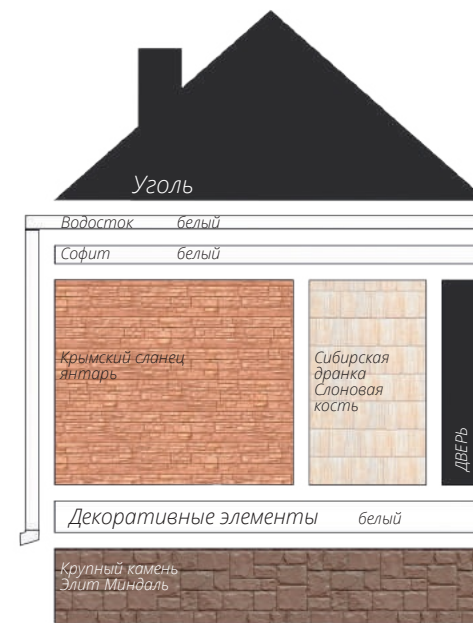

Вертикальный сайдинг
Премиум-коллекция
Цвет: Графит
Вертикальный сайдинг
Коллекция: Tundra
Цвет: Клён
3d-визуализация

фото: компания "Сайдингмонтаж.рф"

Блок-хаус
Цвет: Клен

фото: компания "АВСтрану"

Сланец
Серия Стандарт
Цвет: Молочный
Виниловый сайдинг
Коллекция: Tundra
Natural-брус
Цвет: Береза
Софит Estetic
3d-визуализация