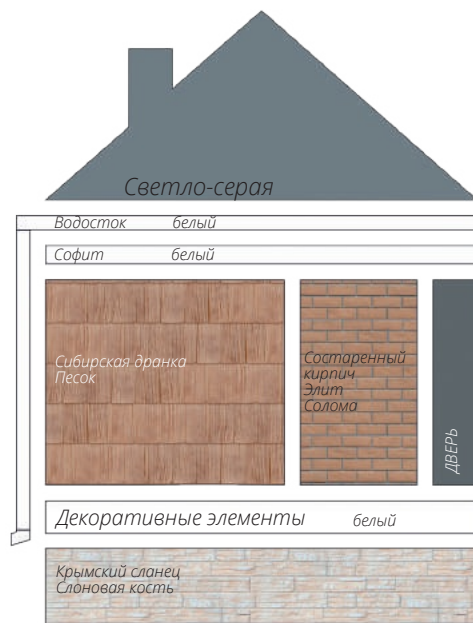

Вертикальный сайдинг
Премиум-коллекция
Цвет: Графит
Вертикальный сайдинг
Коллекция: Tundra
Цвет: Клён
3d-визуализация

фото: компания "Сайдингмонтаж.рф"

Блок-хаус
Цвет: Клен

фото: компания "АВСтрану"

Сланец
Серия Стандарт
Цвет: Молочный
Виниловый сайдинг
Коллекция: Tundra
Natural-брус
Цвет: Береза
Софит Estetic
3d-визуализация

Варианты сочетаний цветов и материалов Grand Line

GRAND LINE

Виниловый сайдинг и софиты

Пластиковый водосток

ЯФАСАД

Фасадные панели

1 - Шокпруф;

2 - Санпруф;