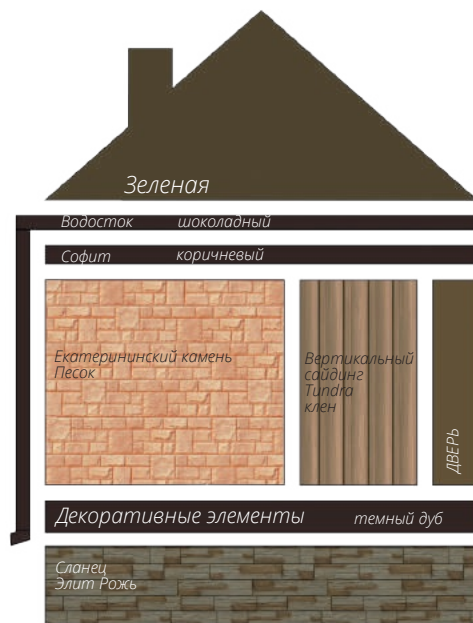

Блок-хаус
Цвет: Темный дуб (АСА)

фото: компания "СтройКровля"

Блок-хаус
Цвет: Темный дуб (АСА)

фото: компания "СтройКровля"

Вертикальный сайдинг
Премиум-коллекция
Цвет: Графит
Пластиковый водосток
Цвет: Белый
Декоративные жалюзные ставни
Цоколь: Клинкерный кирпич
Серия Стандарт
Цвет: Молочный
Кровля: Кликфальц Pro line
Цвет: Ral 7024
3d-визуализация

Вертикальный сайдинг
Премиум-коллекция
Цвет: Графит
Вертикальный сайдинг
Коллекция: Tundra
Цвет: Клён
3d-визуализация

фото: компания "Сайдингмонтаж.рф"

Блок-хаус
Цвет: Клен

фото: компания "АВСтрану"

Сланец
Серия Стандарт
Цвет: Молочный
Виниловый сайдинг
Коллекция: Tundra
Natural-брус
Цвет: Береза
Софит Estetic
3d-визуализация

Варианты сочетаний цветов и материалов Grand Line

GRAND LINE

Виниловый сайдинг и софиты

Пластиковый водосток

ЯФАСАД

Фасадные панели

1 - Шокпруф;

2 - Санпруф;