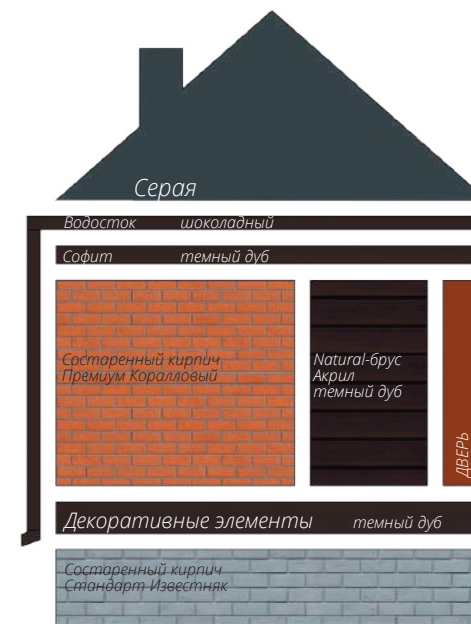

Блок-хаус
Цвет: Темный дуб (АСА)

фото: компания "СтройКровля"

Блок-хаус
Цвет: Темный дуб (АСА)

фото: компания "СтройКровля"

Вертикальный сайдинг
Премиум-коллекция
Цвет: Графит
Пластиковый водосток
Цвет: Белый
Декоративные жалюзные ставни
Цоколь: Клинкерный кирпич
Серия Стандарт
Цвет: Молочный
Кровля: Кликфальц Pro line
Цвет: Ral 7024
3d-визуализация

Вертикальный сайдинг
Премиум-коллекция
Цвет: Графит
Вертикальный сайдинг
Коллекция: Tundra
Цвет: Клён
3d-визуализация

фото: компания "Сайдингмонтаж.рф"

Блок-хаус
Цвет: Клен

фото: компания "АВСтрану"

Сланец
Серия Стандарт
Цвет: Молочный
Виниловый сайдинг
Коллекция: Tundra
Natural-брус
Цвет: Береза
Софит Estetic
3d-визуализация

Варианты сочетаний цветов и материалов Grand Line

GRAND LINE

Виниловый сайдинг и софиты

Пластиковый водосток

ЯФАСАД

Фасадные панели

1 - Шокпруф;

2 - Санпруф;