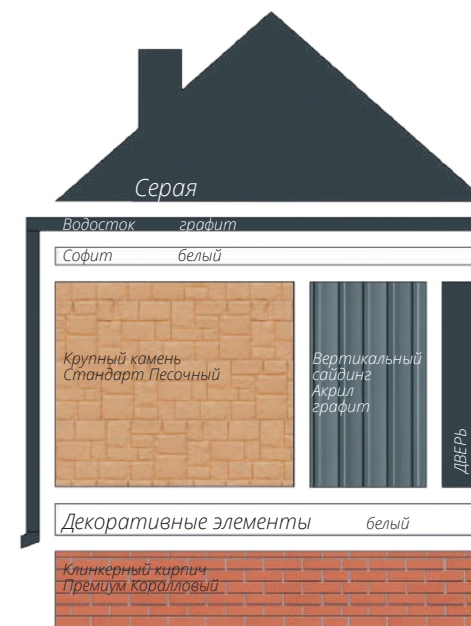

Блок-хаус
Цвет: Темный дуб (АСА)

фото: компания "СтройКровля"

Блок-хаус
Цвет: Темный дуб (АСА)

фото: компания "СтройКровля"

Вертикальный сайдинг
Премиум-коллекция
Цвет: Графит
Пластиковый водосток
Цвет: Белый
Декоративные жалюзные ставни
Цоколь: Клинкерный кирпич
Серия Стандарт
Цвет: Молочный
Кровля: Кликфальц Pro line
Цвет: Ral 7024
3d-визуализация

Вертикальный сайдинг
Премиум-коллекция
Цвет: Графит
Вертикальный сайдинг
Коллекция: Tundra
Цвет: Клён
3d-визуализация

фото: компания "Сайдингмонтаж.рф"

Блок-хаус
Цвет: Клен

фото: компания "АВСтрану"

Сланец
Серия Стандарт
Цвет: Молочный
Виниловый сайдинг
Коллекция: Tundra
Natural-брус
Цвет: Береза
Софит Estetic
3d-визуализация

Варианты сочетаний цветов и материалов Grand Line

GRAND LINE

Виниловый сайдинг и софиты

Пластиковый водосток

ЯФАСАД

Фасадные панели

1 - Шокпруф;

2 - Санпруф;