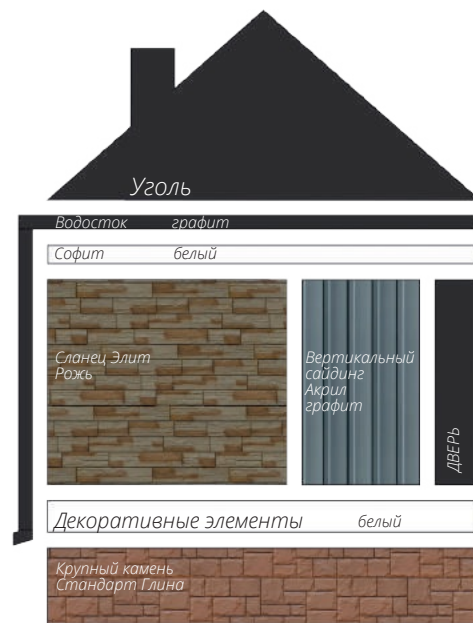

Блок-хаус
Цвет: Темный дуб (АСА)

фото: компания "СтройКровля"

Блок-хаус
Цвет: Темный дуб (АСА)

фото: компания "СтройКровля"

Вертикальный сайдинг
Премиум-коллекция
Цвет: Графит
Пластиковый водосток
Цвет: Белый
Декоративные жалюзные ставни
Цоколь: Клинкерный кирпич
Серия Стандарт
Цвет: Молочный
Кровля: Кликфальц Pro line
Цвет: Ral 7024
3d-визуализация

Вертикальный сайдинг
Премиум-коллекция
Цвет: Графит
Вертикальный сайдинг
Коллекция: Tundra
Цвет: Клён
3d-визуализация

фото: компания "Сайдингмонтаж.рф"

Блок-хаус
Цвет: Клен

фото: компания "АВСтрану"

Сланец
Серия Стандарт
Цвет: Молочный
Виниловый сайдинг
Коллекция: Tundra
Natural-брус
Цвет: Береза
Софит Estetic
3d-визуализация

Варианты сочетаний цветов и материалов Grand Line

GRAND LINE

Виниловый сайдинг и софиты

Пластиковый водосток

ЯФАСАД

Фасадные панели

1 - Шокпруф;

2 - Санпруф;