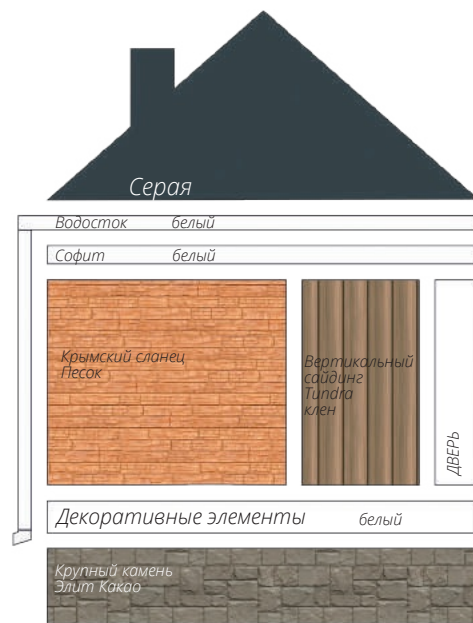

Вертикальный сайдинг
Премиум-коллекция
Цвет: Графит
Вертикальный сайдинг
Коллекция: Tundra
Цвет: Клён
3d-визуализация

фото: компания "Сайдингмонтаж.рф"

Блок-хаус
Цвет: Клен

фото: компания "АВСтрану"

Сланец
Серия Стандарт
Цвет: Молочный
Виниловый сайдинг
Коллекция: Tundra
Natural-брус
Цвет: Береза
Софит Estetic
3d-визуализация

Варианты сочетаний цветов и материалов Grand Line

GRAND LINE

Виниловый сайдинг и софиты

Пластиковый водосток

ЯФАСАД

Фасадные панели

1 - Шокпруф;

2 - Санпруф;