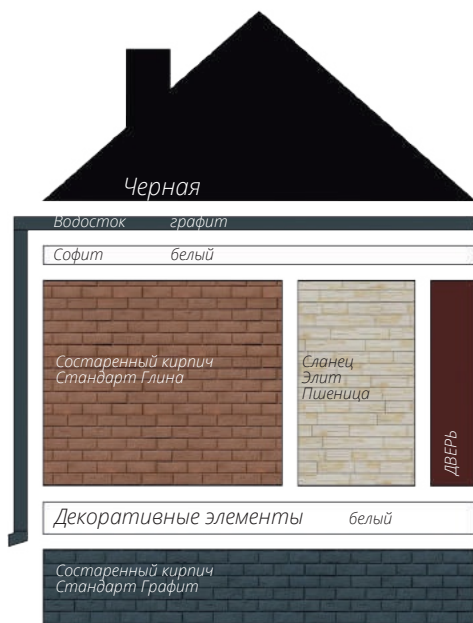

Блок-хаус
Цвет: Темный дуб (АСА)

фото: компания "СтройКровля"

Блок-хаус
Цвет: Темный дуб (АСА)

фото: компания "СтройКровля"

Вертикальный сайдинг
Премиум-коллекция
Цвет: Графит
Пластиковый водосток
Цвет: Белый
Декоративные жалюзные ставни
Цоколь: Клинкерный кирпич
Серия Стандарт
Цвет: Молочный
Кровля: Кликфальц Pro line
Цвет: Ral 7024
3d-визуализация

Вертикальный сайдинг
Премиум-коллекция
Цвет: Графит
Вертикальный сайдинг
Коллекция: Tundra
Цвет: Клён
3d-визуализация

фото: компания "Сайдингмонтаж.рф"

Блок-хаус
Цвет: Клен

фото: компания "АВСтрану"

Сланец
Серия Стандарт
Цвет: Молочный
Виниловый сайдинг
Коллекция: Tundra
Natural-брус
Цвет: Береза
Софит Estetic
3d-визуализация

Варианты сочетаний цветов и материалов Grand Line

GRAND LINE

Виниловый сайдинг и софиты

Пластиковый водосток

ЯФАСАД

Фасадные панели

1 - Шокпруф;

2 - Санпруф;