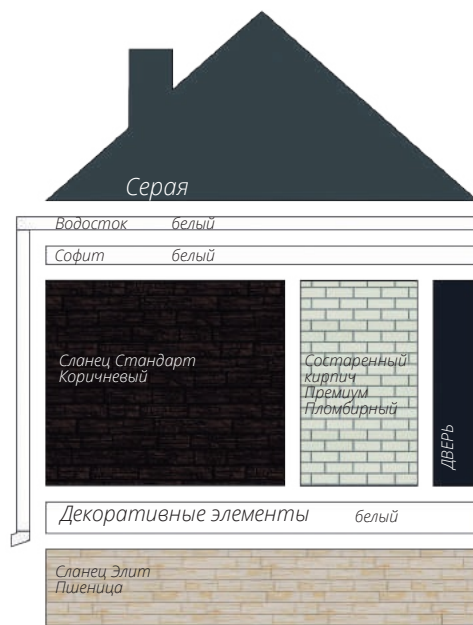

Блок-хаус
Цвет: Темный дуб (АСА)

фото: компания "СтройКровля"

Блок-хаус
Цвет: Темный дуб (АСА)

фото: компания "СтройКровля"

Вертикальный сайдинг
Премиум-коллекция
Цвет: Графит
Пластиковый водосток
Цвет: Белый
Декоративные жалюзные ставни
Цоколь: Клинкерный кирпич
Серия Стандарт
Цвет: Молочный
Кровля: Кликфальц Pro line
Цвет: Ral 7024
3d-визуализация

Вертикальный сайдинг
Премиум-коллекция
Цвет: Графит
Вертикальный сайдинг
Коллекция: Tundra
Цвет: Клён
3d-визуализация

фото: компания "Сайдингмонтаж.рф"

Блок-хаус
Цвет: Клен

фото: компания "АВСтрану"

Сланец
Серия Стандарт
Цвет: Молочный
Виниловый сайдинг
Коллекция: Tundra
Natural-брус
Цвет: Береза
Софит Estetic
3d-визуализация

Варианты сочетаний цветов и материалов Grand Line

GRAND LINE

Виниловый сайдинг и софиты

Пластиковый водосток

ЯФАСАД

Фасадные панели

1 - Шокпруф;

2 - Санпруф;