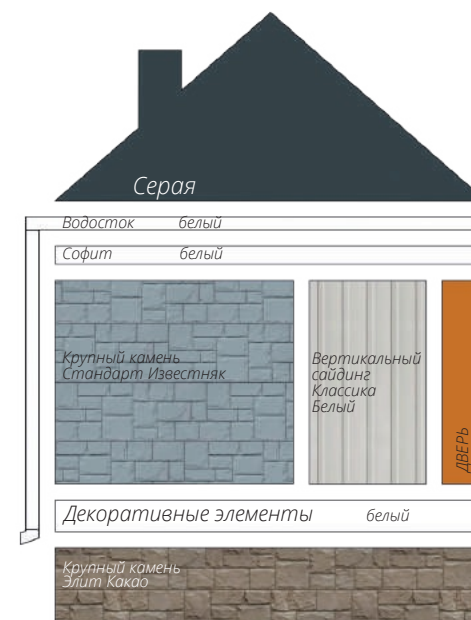

Блок-хаус
Цвет: Темный дуб (АСА)

фото: компания "СтройКровля"

Блок-хаус
Цвет: Темный дуб (АСА)

фото: компания "СтройКровля"

Вертикальный сайдинг
Премиум-коллекция
Цвет: Графит
Пластиковый водосток
Цвет: Белый
Декоративные жалюзные ставни
Цоколь: Клинкерный кирпич
Серия Стандарт
Цвет: Молочный
Кровля: Кликфальц Pro line
Цвет: Ral 7024
3d-визуализация

Вертикальный сайдинг
Премиум-коллекция
Цвет: Графит
Вертикальный сайдинг
Коллекция: Tundra
Цвет: Клён
3d-визуализация

фото: компания "Сайдингмонтаж.рф"

Блок-хаус
Цвет: Клен

фото: компания "АВСтрану"

Сланец
Серия Стандарт
Цвет: Молочный
Виниловый сайдинг
Коллекция: Tundra
Natural-брус
Цвет: Береза
Софит Estetic
3d-визуализация

Варианты сочетаний цветов и материалов Grand Line

GRAND LINE

Виниловый сайдинг и софиты

Пластиковый водосток

ЯФАСАД

Фасадные панели

1 - Шокпруф;

2 - Санпруф;