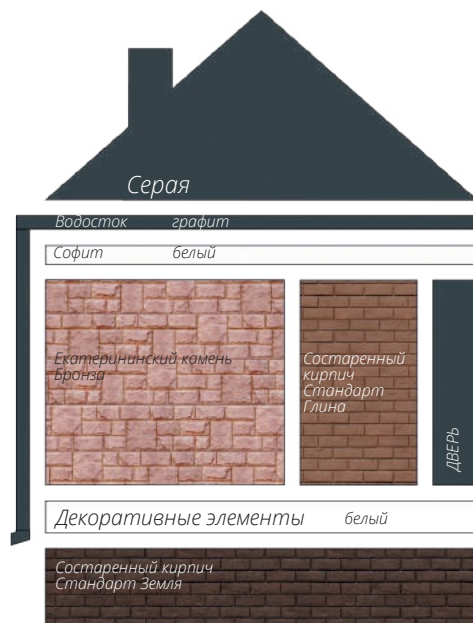

Блок-хаус
Цвет: Темный дуб (АСА)

фото: компания "СтройКровля"

Блок-хаус
Цвет: Темный дуб (АСА)

фото: компания "СтройКровля"

Вертикальный сайдинг
Премиум-коллекция
Цвет: Графит
Пластиковый водосток
Цвет: Белый
Декоративные жалюзные ставни
Цоколь: Клинкерный кирпич
Серия Стандарт
Цвет: Молочный
Кровля: Кликфальц Pro line
Цвет: Ral 7024
3d-визуализация

Вертикальный сайдинг
Премиум-коллекция
Цвет: Графит
Вертикальный сайдинг
Коллекция: Tundra
Цвет: Клён
3d-визуализация

фото: компания "Сайдингмонтаж.рф"

Блок-хаус
Цвет: Клен

фото: компания "АВСтрану"

Сланец
Серия Стандарт
Цвет: Молочный
Виниловый сайдинг
Коллекция: Tundra
Natural-брус
Цвет: Береза
Софит Estetic
3d-визуализация

Варианты сочетаний цветов и материалов Grand Line

GRAND LINE

Виниловый сайдинг и софиты

Пластиковый водосток

ЯФАСАД

Фасадные панели

1 - Шокпруф;

2 - Санпруф;