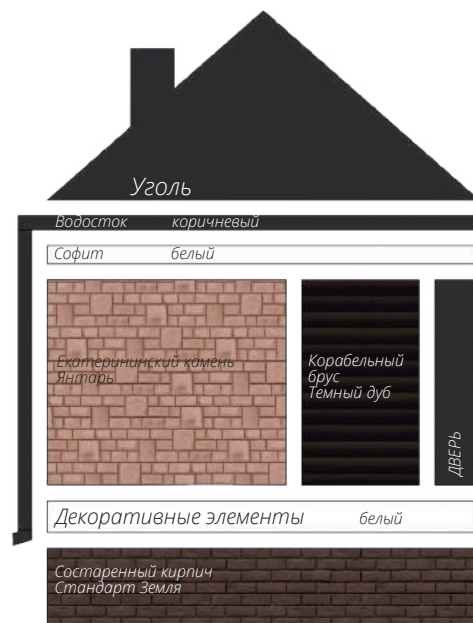

Блок-хаус
Цвет: Темный дуб (АСА)

фото: компания "СтройКровля"

Блок-хаус
Цвет: Темный дуб (АСА)

фото: компания "СтройКровля"

Вертикальный сайдинг
Премиум-коллекция
Цвет: Графит
Пластиковый водосток
Цвет: Белый
Декоративные жалюзные ставни
Цоколь: Клинкерный кирпич
Серия Стандарт
Цвет: Молочный
Кровля: Кликфальц Pro line
Цвет: Ral 7024
3d-визуализация

Вертикальный сайдинг
Премиум-коллекция
Цвет: Графит
Вертикальный сайдинг
Коллекция: Tundra
Цвет: Клён
3d-визуализация

фото: компания "Сайдингмонтаж.рф"

Блок-хаус
Цвет: Клен

фото: компания "АВСтрану"

Сланец
Серия Стандарт
Цвет: Молочный
Виниловый сайдинг
Коллекция: Tundra
Natural-брус
Цвет: Береза
Софит Estetic
3d-визуализация

Варианты сочетаний цветов и материалов Grand Line

GRAND LINE

Виниловый сайдинг и софиты

Пластиковый водосток

ЯФАСАД

Фасадные панели

1 - Шокпруф;

2 - Санпруф;