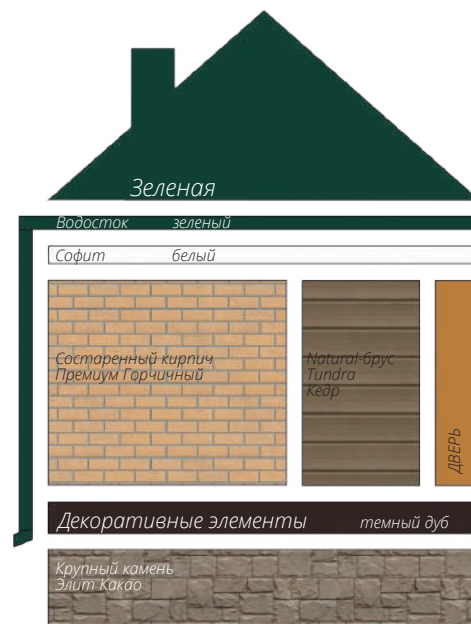

Блок-хаус
Цвет: Темный дуб (АСА)

фото: компания "СтройКровля"

Блок-хаус
Цвет: Темный дуб (АСА)

фото: компания "СтройКровля"

Вертикальный сайдинг
Премиум-коллекция
Цвет: Графит
Пластиковый водосток
Цвет: Белый
Декоративные жалюзные ставни
Цоколь: Клинкерный кирпич
Серия Стандарт
Цвет: Молочный
Кровля: Кликфальц Pro line
Цвет: Ral 7024
3d-визуализация

Вертикальный сайдинг
Премиум-коллекция
Цвет: Графит
Вертикальный сайдинг
Коллекция: Tundra
Цвет: Клён
3d-визуализация

фото: компания "Сайдингмонтаж.рф"

Блок-хаус
Цвет: Клен

фото: компания "АВСтрану"

Сланец
Серия Стандарт
Цвет: Молочный
Виниловый сайдинг
Коллекция: Tundra
Natural-брус
Цвет: Береза
Софит Estetic
3d-визуализация

Варианты сочетаний цветов и материалов Grand Line

GRAND LINE

Виниловый сайдинг и софиты

Пластиковый водосток

ЯФАСАД

Фасадные панели

1 - Шокпруф;

2 - Санпруф;