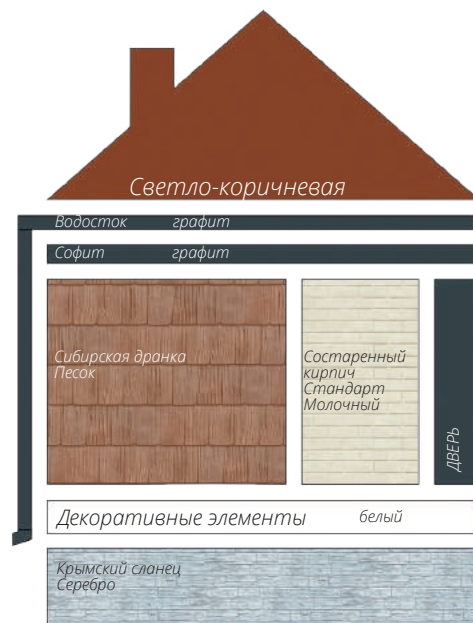

Блок-хаус
Цвет: Темный дуб (АСА)

фото: компания "СтройКровля"

Блок-хаус
Цвет: Темный дуб (АСА)

фото: компания "СтройКровля"

Вертикальный сайдинг
Премиум-коллекция
Цвет: Графит
Пластиковый водосток
Цвет: Белый
Декоративные жалюзные ставни
Цоколь: Клинкерный кирпич
Серия Стандарт
Цвет: Молочный
Кровля: Кликфальц Pro line
Цвет: Ral 7024
3d-визуализация

Вертикальный сайдинг
Премиум-коллекция
Цвет: Графит
Вертикальный сайдинг
Коллекция: Tundra
Цвет: Клён
3d-визуализация

фото: компания "Сайдингмонтаж.рф"

Блок-хаус
Цвет: Клен

фото: компания "АВСтрану"

Сланец
Серия Стандарт
Цвет: Молочный
Виниловый сайдинг
Коллекция: Tundra
Natural-брус
Цвет: Береза
Софит Estetic
3d-визуализация

Варианты сочетаний цветов и материалов Grand Line

GRAND LINE

Виниловый сайдинг и софиты

Пластиковый водосток

ЯФАСАД

Фасадные панели

1 - Шокпруф;

2 - Санпруф;