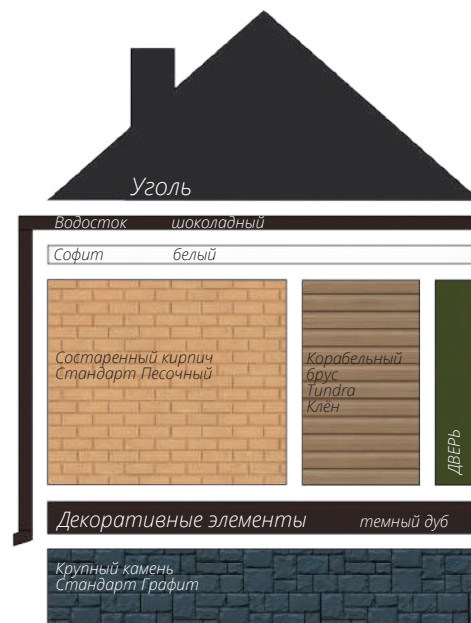

Блок-хаус
Цвет: Темный дуб (АСА)

фото: компания "СтройКровля"

Блок-хаус
Цвет: Темный дуб (АСА)

фото: компания "СтройКровля"

Вертикальный сайдинг
Премиум-коллекция
Цвет: Графит
Пластиковый водосток
Цвет: Белый
Декоративные жалюзные ставни
Цоколь: Клинкерный кирпич
Серия Стандарт
Цвет: Молочный
Кровля: Кликфальц Pro line
Цвет: Ral 7024
3d-визуализация

Вертикальный сайдинг
Премиум-коллекция
Цвет: Графит
Вертикальный сайдинг
Коллекция: Tundra
Цвет: Клён
3d-визуализация

фото: компания "Сайдингмонтаж.рф"

Блок-хаус
Цвет: Клен

фото: компания "АВСтрану"

Сланец
Серия Стандарт
Цвет: Молочный
Виниловый сайдинг
Коллекция: Tundra
Natural-брус
Цвет: Береза
Софит Estetic
3d-визуализация

Варианты сочетаний цветов и материалов Grand Line

GRAND LINE

Виниловый сайдинг и софиты

Пластиковый водосток

ЯФАСАД

Фасадные панели

1 - Шокпруф;

2 - Санпруф;