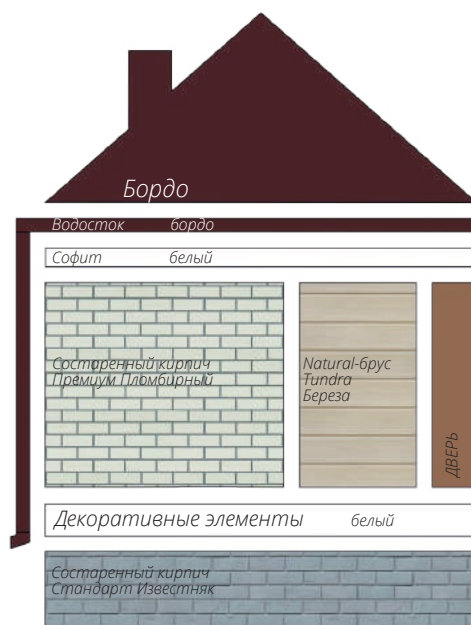

Вертикальный сайдинг
Цвет: Белый
Пластиковый водосток
Цвет: Белый
Декоративные жалюзные ставни
Цоколь: Клинкерный кирпич
Серия Премиум
Цвет: Шампань
Кровля: Кликфальц Pro line
Цвет: Ral 7024
3d-визуализация

Блок-хаус
Цвет: Темный дуб (АСА)

фото: компания "СтройКровля"

Блок-хаус
Цвет: Темный дуб (АСА)

фото: компания "СтройКровля"

Вертикальный сайдинг
Премиум-коллекция
Цвет: Графит
Пластиковый водосток
Цвет: Белый
Декоративные жалюзные ставни
Цоколь: Клинкерный кирпич
Серия Стандарт
Цвет: Молочный
Кровля: Кликфальц Pro line
Цвет: Ral 7024
3d-визуализация

Вертикальный сайдинг
Премиум-коллекция
Цвет: Графит
Вертикальный сайдинг
Коллекция: Tundra
Цвет: Клён
3d-визуализация

фото: компания "Сайдингмонтаж.рф"

Блок-хаус
Цвет: Клен

фото: компания "АВСтрану"

Сланец
Серия Стандарт
Цвет: Молочный
Виниловый сайдинг
Коллекция: Tundra
Natural-брус
Цвет: Береза
Софит Estetic
3d-визуализация

Варианты сочетаний цветов и материалов Grand Line

GRAND LINE

Виниловый сайдинг и софиты

Пластиковый водосток

ЯФАСАД

Фасадные панели

1 - Шокпруф;

2 - Санпруф;