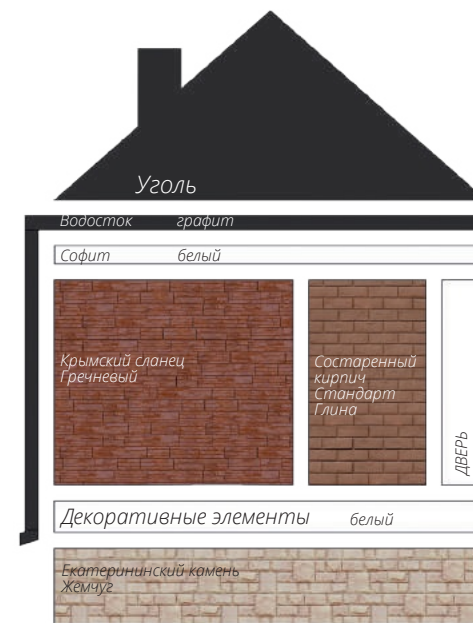

Блок-хаус
Цвет: Темный дуб (АСА)

фото: компания "СтройКровля"

Блок-хаус
Цвет: Темный дуб (АСА)

фото: компания "СтройКровля"

Вертикальный сайдинг
Премиум-коллекция
Цвет: Графит
Пластиковый водосток
Цвет: Белый
Декоративные жалюзные ставни
Цоколь: Клинкерный кирпич
Серия Стандарт
Цвет: Молочный
Кровля: Кликфальц Pro line
Цвет: Ral 7024
3d-визуализация

Вертикальный сайдинг
Премиум-коллекция
Цвет: Графит
Вертикальный сайдинг
Коллекция: Tundra
Цвет: Клён
3d-визуализация

фото: компания "Сайдингмонтаж.рф"

Блок-хаус
Цвет: Клен

фото: компания "АВСтрану"

Сланец
Серия Стандарт
Цвет: Молочный
Виниловый сайдинг
Коллекция: Tundra
Natural-брус
Цвет: Береза
Софит Estetic
3d-визуализация

Варианты сочетаний цветов и материалов Grand Line

GRAND LINE

Виниловый сайдинг и софиты

Пластиковый водосток

ЯФАСАД

Фасадные панели

1 - Шокпруф;

2 - Санпруф;