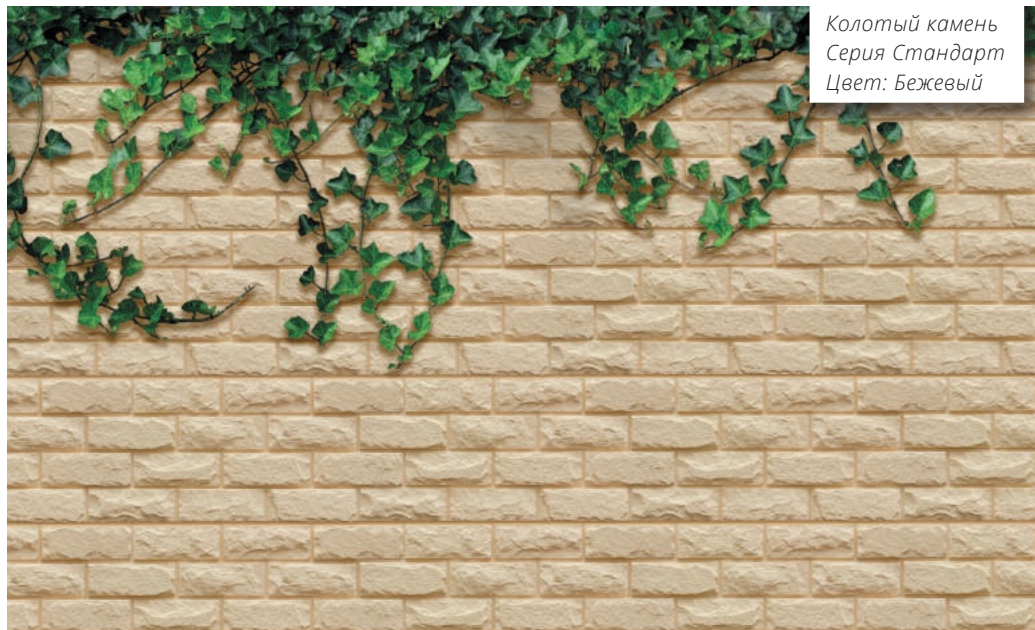

Состаренный кирпич
Серия Премиум
Цвет: Шоколадный

Колотый камень
Серия Стандарт
Цвет: Бежевый