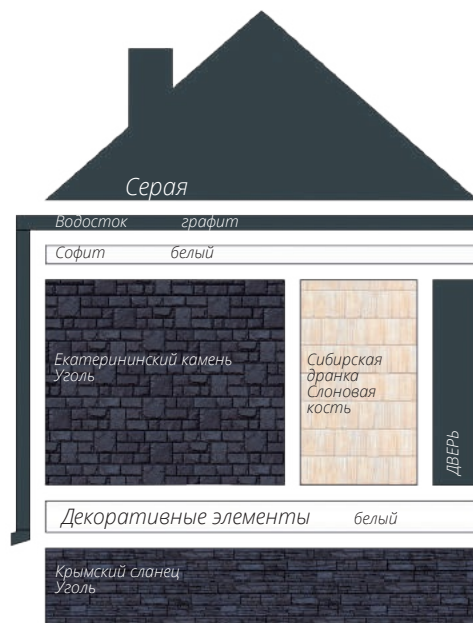

Блок-хаус
Цвет: Темный дуб (АСА)

фото: компания "СтройКровля"

Блок-хаус
Цвет: Темный дуб (АСА)

фото: компания "СтройКровля"

Вертикальный сайдинг
Премиум-коллекция
Цвет: Графит
Пластиковый водосток
Цвет: Белый
Декоративные жалюзные ставни
Цоколь: Клинкерный кирпич
Серия Стандарт
Цвет: Молочный
Кровля: Кликфальц Pro line
Цвет: Ral 7024
3d-визуализация

Вертикальный сайдинг
Премиум-коллекция
Цвет: Графит
Вертикальный сайдинг
Коллекция: Tundra
Цвет: Клён
3d-визуализация

фото: компания "Сайдингмонтаж.рф"

Блок-хаус
Цвет: Клен

фото: компания "АВСтрану"

Сланец
Серия Стандарт
Цвет: Молочный
Виниловый сайдинг
Коллекция: Tundra
Natural-брус
Цвет: Береза
Софит Estetic
3d-визуализация

Варианты сочетаний цветов и материалов Grand Line

GRAND LINE

Виниловый сайдинг и софиты

Пластиковый водосток

ЯФАСАД

Фасадные панели

1 - Шокпруф;

2 - Санпруф;