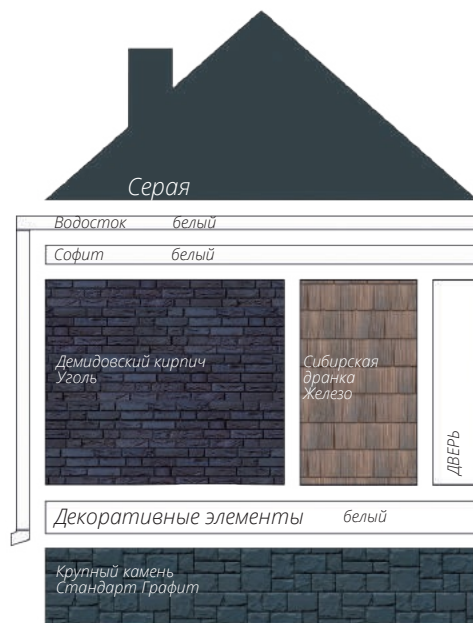

Блок-хаус
Цвет: Темный дуб (АСА)

фото: компания "СтройКровля"

Блок-хаус
Цвет: Темный дуб (АСА)

фото: компания "СтройКровля"

Вертикальный сайдинг
Премиум-коллекция
Цвет: Графит
Пластиковый водосток
Цвет: Белый
Декоративные жалюзные ставни
Цоколь: Клинкерный кирпич
Серия Стандарт
Цвет: Молочный
Кровля: Кликфальц Pro line
Цвет: Ral 7024
3d-визуализация

Вертикальный сайдинг
Премиум-коллекция
Цвет: Графит
Вертикальный сайдинг
Коллекция: Tundra
Цвет: Клён
3d-визуализация

фото: компания "Сайдингмонтаж.рф"

Блок-хаус
Цвет: Клен

фото: компания "АВСтрану"

Сланец
Серия Стандарт
Цвет: Молочный
Виниловый сайдинг
Коллекция: Tundra
Natural-брус
Цвет: Береза
Софит Estetic
3d-визуализация

Варианты сочетаний цветов и материалов Grand Line

GRAND LINE

Виниловый сайдинг и софиты

Пластиковый водосток

ЯФАСАД

Фасадные панели

1 - Шокпруф;

2 - Санпруф;