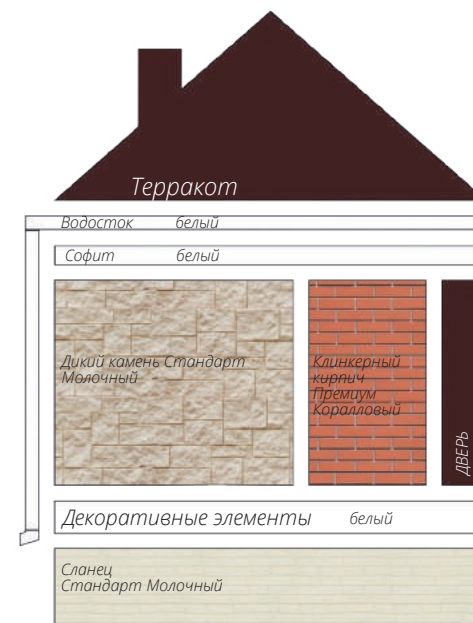

Блок-хаус
Цвет: Темный дуб (АСА)

фото: компания "СтройКровля"

Блок-хаус
Цвет: Темный дуб (АСА)

фото: компания "СтройКровля"

Вертикальный сайдинг
Премиум-коллекция
Цвет: Графит
Пластиковый водосток
Цвет: Белый
Декоративные жалюзные ставни
Цоколь: Клинкерный кирпич
Серия Стандарт
Цвет: Молочный
Кровля: Кликфальц Pro line
Цвет: Ral 7024
3d-визуализация

Вертикальный сайдинг
Премиум-коллекция
Цвет: Графит
Вертикальный сайдинг
Коллекция: Tundra
Цвет: Клён
3d-визуализация

фото: компания "Сайдингмонтаж.рф"

Блок-хаус
Цвет: Клен

фото: компания "АВСтрану"

Сланец
Серия Стандарт
Цвет: Молочный
Виниловый сайдинг
Коллекция: Tundra
Natural-брус
Цвет: Береза
Софит Estetic
3d-визуализация

Варианты сочетаний цветов и материалов Grand Line

GRAND LINE

Виниловый сайдинг и софиты

Пластиковый водосток

ЯФАСАД

Фасадные панели

1 - Шокпруф;

2 - Санпруф;