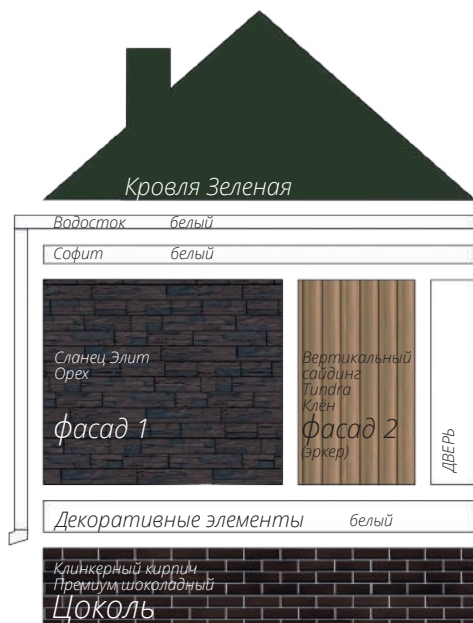

Вертикальный сайдинг
Премиум-коллекция
Цвет: Графит
Вертикальный сайдинг
Коллекция: Tundra
Цвет: Клён
3d-визуализация

фото: компания "Сайдингмонтаж.рф"

Блок-хаус
Цвет: Клен

фото: компания "АВСтрану"

Сланец
Серия Стандарт
Цвет: Молочный
Виниловый сайдинг
Коллекция: Tundra
Natural-брус
Цвет: Береза
Софит Estetic
3d-визуализация

Варианты сочетаний цветов и материалов Grand Line

GRAND LINE

Виниловый сайдинг и софиты

Пластиковый водосток

ЯФАСАД

Фасадные панели

1 - Шокпруф;

2 - Санпруф;