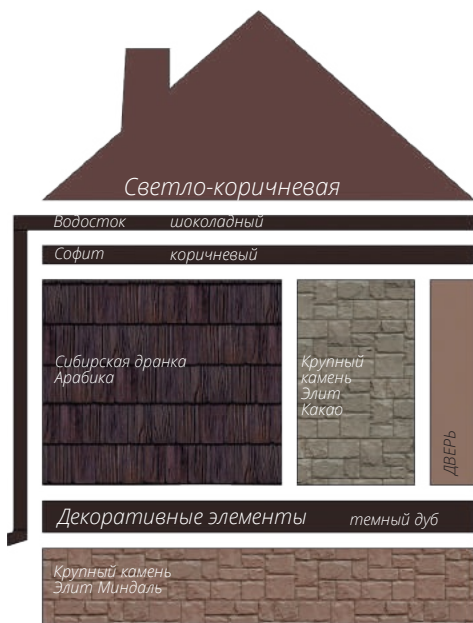

Корабельный брус
Цвет: Бежевый

фото: компания "Сайдингмонтаж.рф"

Крупный камень
Цвет: Молочный
Угол: Молочный

фото: компания "СтройКровля"

Состаренный кирпич
Коллекция: Стандарт
Цвет: Молочный
3d-визуализация

Блок-хаус
Цвет: Темный дуб (АСА)

фото: компания "СтройКровля"

Блок-хаус
Цвет: Темный дуб (АСА)

фото: компания "СтройКровля"

Вертикальный сайдинг
Премиум-коллекция
Цвет: Графит
Пластиковый водосток
Цвет: Белый
Декоративные жалюзные ставни
Цоколь: Клинкерный кирпич
Серия Стандарт
Цвет: Молочный
Кровля: Кликфальц Pro line
Цвет: Ral 7024
3d-визуализация

Вертикальный сайдинг
Премиум-коллекция
Цвет: Графит
Вертикальный сайдинг
Коллекция: Tundra
Цвет: Клён
3d-визуализация

фото: компания "Сайдингмонтаж.рф"

Блок-хаус
Цвет: Клен

фото: компания "АВСтрану"

Сланец
Серия Стандарт
Цвет: Молочный
Виниловый сайдинг
Коллекция: Tundra
Natural-брус
Цвет: Береза
Софит Estetic
3d-визуализация

Варианты сочетаний цветов и материалов Grand Line

GRAND LINE

Виниловый сайдинг и софиты

Пластиковый водосток

ЯФАСАД

Фасадные панели

1 - Шокпруф;

2 - Санпруф;