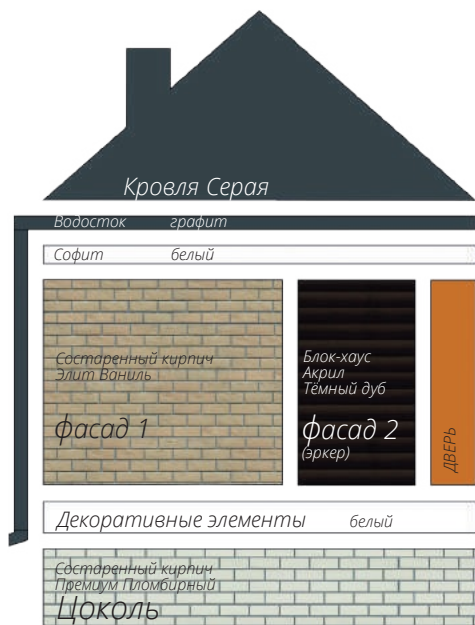

Блок-хаус
Цвет: Темный дуб (АСА)

фото: компания "СтройКровля"

Блок-хаус
Цвет: Темный дуб (АСА)

фото: компания "СтройКровля"

Вертикальный сайдинг
Премиум-коллекция
Цвет: Графит
Пластиковый водосток
Цвет: Белый
Декоративные жалюзные ставни
Цоколь: Клинкерный кирпич
Серия Стандарт
Цвет: Молочный
Кровля: Кликфальц Pro line
Цвет: Ral 7024
3d-визуализация

Вертикальный сайдинг
Премиум-коллекция
Цвет: Графит
Вертикальный сайдинг
Коллекция: Tundra
Цвет: Клён
3d-визуализация

фото: компания "Сайдингмонтаж.рф"

Блок-хаус
Цвет: Клен

фото: компания "АВСтрану"

Сланец
Серия Стандарт
Цвет: Молочный
Виниловый сайдинг
Коллекция: Tundra
Natural-брус
Цвет: Береза
Софит Estetic
3d-визуализация

Варианты сочетаний цветов и материалов Grand Line

GRAND LINE

Виниловый сайдинг и софиты

Пластиковый водосток

ЯФАСАД

Фасадные панели

1 - Шокпруф;

2 - Санпруф;