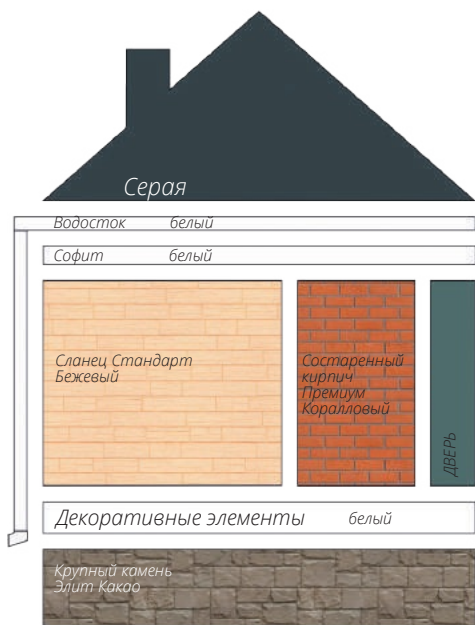

Блок-хаус
Цвет: Темный дуб (АСА)

фото: компания "СтройКровля"

Блок-хаус
Цвет: Темный дуб (АСА)

фото: компания "СтройКровля"

Вертикальный сайдинг
Премиум-коллекция
Цвет: Графит
Пластиковый водосток
Цвет: Белый
Декоративные жалюзные ставни
Цоколь: Клинкерный кирпич
Серия Стандарт
Цвет: Молочный
Кровля: Кликфальц Pro line
Цвет: Ral 7024
3d-визуализация

Вертикальный сайдинг
Премиум-коллекция
Цвет: Графит
Вертикальный сайдинг
Коллекция: Tundra
Цвет: Клён
3d-визуализация

фото: компания "Сайдингмонтаж.рф"

Блок-хаус
Цвет: Клен

фото: компания "АВСтрану"

Сланец
Серия Стандарт
Цвет: Молочный
Виниловый сайдинг
Коллекция: Tundra
Natural-брус
Цвет: Береза
Софит Estetic
3d-визуализация

Варианты сочетаний цветов и материалов Grand Line

GRAND LINE

Виниловый сайдинг и софиты

Пластиковый водосток

ЯФАСАД

Фасадные панели

1 - Шокпруф;

2 - Санпруф;