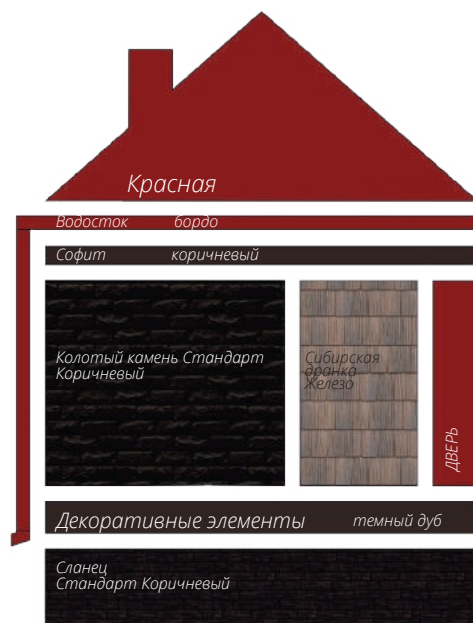

Блок-хаус
Цвет: Темный дуб (АСА)

фото: компания "СтройКровля"

Блок-хаус
Цвет: Темный дуб (АСА)

фото: компания "СтройКровля"

Вертикальный сайдинг
Премиум-коллекция
Цвет: Графит
Пластиковый водосток
Цвет: Белый
Декоративные жалюзные ставни
Цоколь: Клинкерный кирпич
Серия Стандарт
Цвет: Молочный
Кровля: Кликфальц Pro line
Цвет: Ral 7024
3d-визуализация

Вертикальный сайдинг
Премиум-коллекция
Цвет: Графит
Вертикальный сайдинг
Коллекция: Tundra
Цвет: Клён
3d-визуализация

фото: компания "Сайдингмонтаж.рф"

Блок-хаус
Цвет: Клен

фото: компания "АВСтрану"

Сланец
Серия Стандарт
Цвет: Молочный
Виниловый сайдинг
Коллекция: Tundra
Natural-брус
Цвет: Береза
Софит Estetic
3d-визуализация

Варианты сочетаний цветов и материалов Grand Line

GRAND LINE

Виниловый сайдинг и софиты

Пластиковый водосток

ЯФАСАД

Фасадные панели

1 - Шокпруф;

2 - Санпруф;