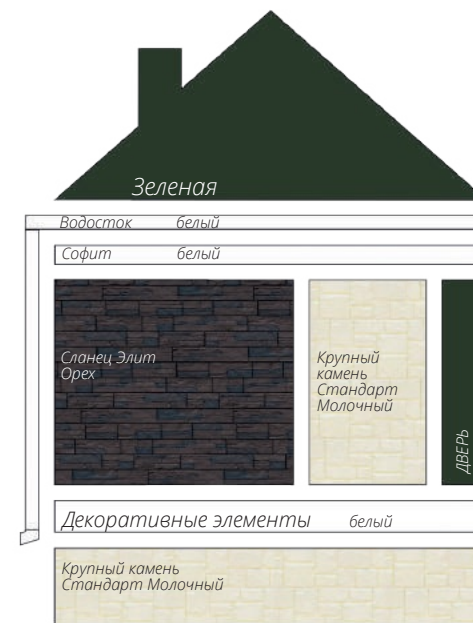

Вертикальный сайдинг
Премиум-коллекция
Цвет: Графит
Вертикальный сайдинг
Коллекция: Tundra
Цвет: Клён
3d-визуализация

фото: компания "Сайдингмонтаж.рф"

Блок-хаус
Цвет: Клен

фото: компания "АВСтрану"

Сланец
Серия Стандарт
Цвет: Молочный
Виниловый сайдинг
Коллекция: Tundra
Natural-брус
Цвет: Береза
Софит Estetic
3d-визуализация

Варианты сочетаний цветов и материалов Grand Line

GRAND LINE

Виниловый сайдинг и софиты

Пластиковый водосток

ЯФАСАД

Фасадные панели

1 - Шокпруф;

2 - Санпруф;