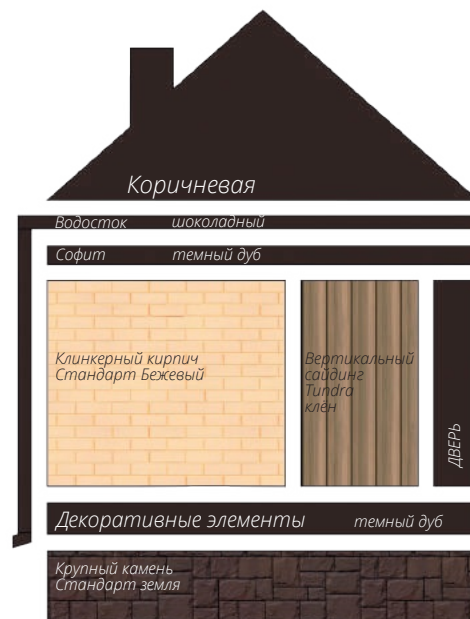

Блок-хаус
Цвет: Темный дуб (АСА)

фото: компания "СтройКровля"

Блок-хаус
Цвет: Темный дуб (АСА)

фото: компания "СтройКровля"

Вертикальный сайдинг
Премиум-коллекция
Цвет: Графит
Пластиковый водосток
Цвет: Белый
Декоративные жалюзные ставни
Цоколь: Клинкерный кирпич
Серия Стандарт
Цвет: Молочный
Кровля: Кликфальц Pro line
Цвет: Ral 7024
3d-визуализация

Вертикальный сайдинг
Премиум-коллекция
Цвет: Графит
Вертикальный сайдинг
Коллекция: Tundra
Цвет: Клён
3d-визуализация

фото: компания "Сайдингмонтаж.рф"

Блок-хаус
Цвет: Клен

фото: компания "АВСтрану"

Сланец
Серия Стандарт
Цвет: Молочный
Виниловый сайдинг
Коллекция: Tundra
Natural-брус
Цвет: Береза
Софит Estetic
3d-визуализация

Варианты сочетаний цветов и материалов Grand Line

GRAND LINE

Виниловый сайдинг и софиты

Пластиковый водосток

ЯФАСАД

Фасадные панели

1 - Шокпруф;

2 - Санпруф;