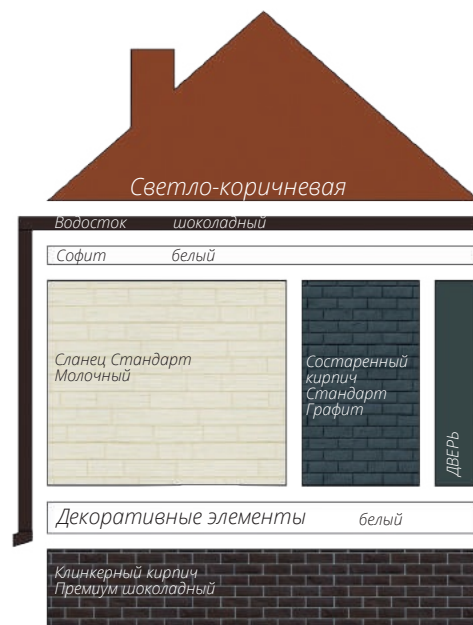

Блок-хаус
Цвет: Темный дуб (АСА)

фото: компания "СтройКровля"

Блок-хаус
Цвет: Темный дуб (АСА)

фото: компания "СтройКровля"

Вертикальный сайдинг
Премиум-коллекция
Цвет: Графит
Пластиковый водосток
Цвет: Белый
Декоративные жалюзные ставни
Цоколь: Клинкерный кирпич
Серия Стандарт
Цвет: Молочный
Кровля: Кликфальц Pro line
Цвет: Ral 7024
3d-визуализация

Вертикальный сайдинг
Премиум-коллекция
Цвет: Графит
Вертикальный сайдинг
Коллекция: Tundra
Цвет: Клён
3d-визуализация

фото: компания "Сайдингмонтаж.рф"

Блок-хаус
Цвет: Клен

фото: компания "АВСтрану"

Сланец
Серия Стандарт
Цвет: Молочный
Виниловый сайдинг
Коллекция: Tundra
Natural-брус
Цвет: Береза
Софит Estetic
3d-визуализация

Варианты сочетаний цветов и материалов Grand Line

GRAND LINE

Виниловый сайдинг и софиты

Пластиковый водосток

ЯФАСАД

Фасадные панели

1 - Шокпруф;

2 - Санпруф;