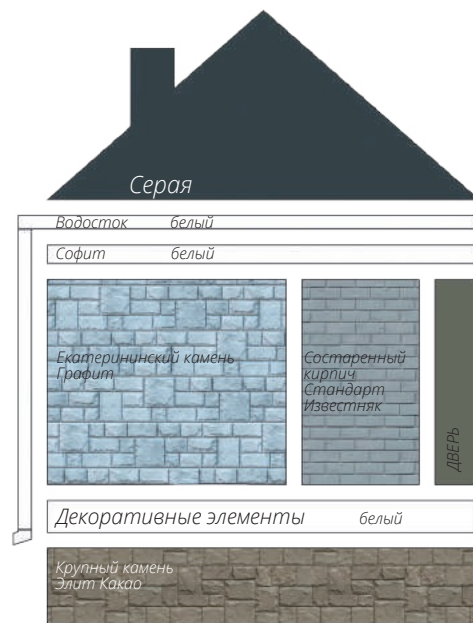

Блок-хаус
Цвет: Темный дуб (АСА)

фото: компания "СтройКровля"

Блок-хаус
Цвет: Темный дуб (АСА)

фото: компания "СтройКровля"

Вертикальный сайдинг
Премиум-коллекция
Цвет: Графит
Пластиковый водосток
Цвет: Белый
Декоративные жалюзные ставни
Цоколь: Клинкерный кирпич
Серия Стандарт
Цвет: Молочный
Кровля: Кликфальц Pro line
Цвет: Ral 7024
3d-визуализация

Вертикальный сайдинг
Премиум-коллекция
Цвет: Графит
Вертикальный сайдинг
Коллекция: Tundra
Цвет: Клён
3d-визуализация

фото: компания "Сайдингмонтаж.рф"

Блок-хаус
Цвет: Клен

фото: компания "АВСтрану"

Сланец
Серия Стандарт
Цвет: Молочный
Виниловый сайдинг
Коллекция: Tundra
Natural-брус
Цвет: Береза
Софит Estetic
3d-визуализация

Варианты сочетаний цветов и материалов Grand Line

GRAND LINE

Виниловый сайдинг и софиты

Пластиковый водосток

ЯФАСАД

Фасадные панели

1 - Шокпруф;

2 - Санпруф;