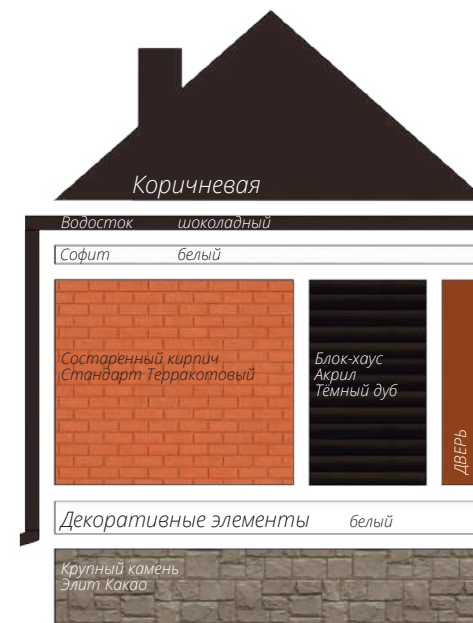

Блок-хаус
Цвет: Темный дуб (АСА)

фото: компания "СтройКровля"

Блок-хаус
Цвет: Темный дуб (АСА)

фото: компания "СтройКровля"

Вертикальный сайдинг
Премиум-коллекция
Цвет: Графит
Пластиковый водосток
Цвет: Белый
Декоративные жалюзные ставни
Цоколь: Клинкерный кирпич
Серия Стандарт
Цвет: Молочный
Кровля: Кликфальц Pro line
Цвет: Ral 7024
3d-визуализация

Вертикальный сайдинг
Премиум-коллекция
Цвет: Графит
Вертикальный сайдинг
Коллекция: Tundra
Цвет: Клён
3d-визуализация

фото: компания "Сайдингмонтаж.рф"

Блок-хаус
Цвет: Клен

фото: компания "АВСтрану"

Сланец
Серия Стандарт
Цвет: Молочный
Виниловый сайдинг
Коллекция: Tundra
Natural-брус
Цвет: Береза
Софит Estetic
3d-визуализация

Варианты сочетаний цветов и материалов Grand Line

GRAND LINE

Виниловый сайдинг и софиты

Пластиковый водосток

ЯФАСАД

Фасадные панели

1 - Шокпруф;

2 - Санпруф;