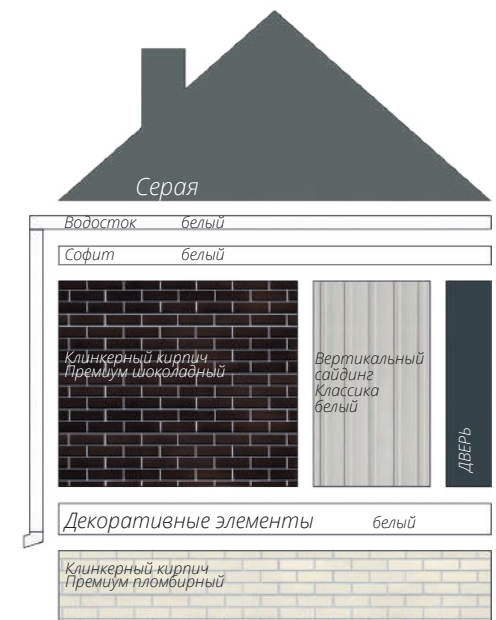

Блок-хаус
Цвет: Темный дуб (АСА)

фото: компания "СтройКровля"

Блок-хаус
Цвет: Темный дуб (АСА)

фото: компания "СтройКровля"

Вертикальный сайдинг
Премиум-коллекция
Цвет: Графит
Пластиковый водосток
Цвет: Белый
Декоративные жалюзные ставни
Цоколь: Клинкерный кирпич
Серия Стандарт
Цвет: Молочный
Кровля: Кликфальц Pro line
Цвет: Ral 7024
3d-визуализация

Вертикальный сайдинг
Премиум-коллекция
Цвет: Графит
Вертикальный сайдинг
Коллекция: Tundra
Цвет: Клён
3d-визуализация

фото: компания "Сайдингмонтаж.рф"

Блок-хаус
Цвет: Клен

фото: компания "АВСтрану"

Сланец
Серия Стандарт
Цвет: Молочный
Виниловый сайдинг
Коллекция: Tundra
Natural-брус
Цвет: Береза
Софит Estetic
3d-визуализация