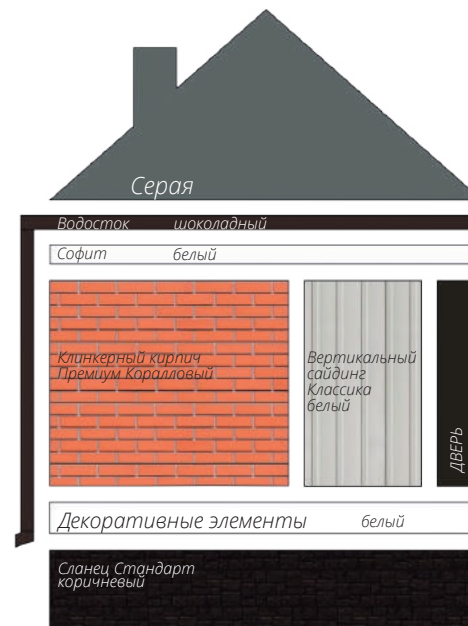

Блок-хаус
Цвет: Темный дуб (АСА)

фото: компания "СтройКровля"

Блок-хаус
Цвет: Темный дуб (АСА)

фото: компания "СтройКровля"

Вертикальный сайдинг
Премиум-коллекция
Цвет: Графит
Пластиковый водосток
Цвет: Белый
Декоративные жалюзные ставни
Цоколь: Клинкерный кирпич
Серия Стандарт
Цвет: Молочный
Кровля: Кликфальц Pro line
Цвет: Ral 7024
3d-визуализация

Вертикальный сайдинг
Премиум-коллекция
Цвет: Графит
Вертикальный сайдинг
Коллекция: Tundra
Цвет: Клён
3d-визуализация

фото: компания "Сайдингмонтаж.рф"

Блок-хаус
Цвет: Клен

фото: компания "АВСтрану"

Сланец
Серия Стандарт
Цвет: Молочный
Виниловый сайдинг
Коллекция: Tundra
Natural-брус
Цвет: Береза
Софит Estetic
3d-визуализация

Варианты сочетаний цветов и материалов Grand Line

GRAND LINE

Виниловый сайдинг и софиты

Пластиковый водосток

ЯФАСАД

Фасадные панели

1 - Шокпруф;

2 - Санпруф;