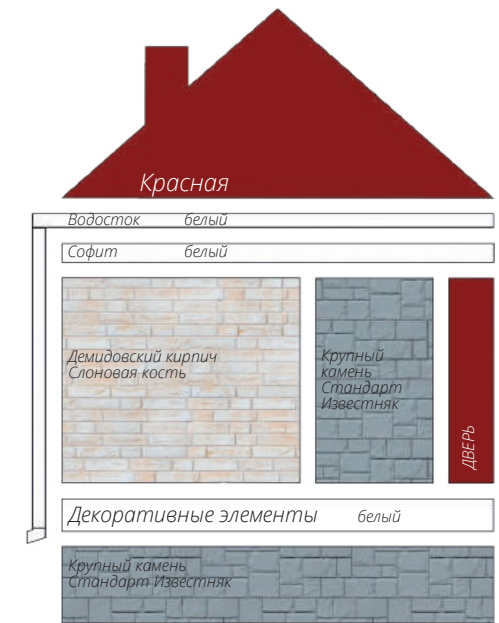

Блок-хаус
Цвет: Темный дуб (АСА)

фото: компания "СтройКровля"

Блок-хаус
Цвет: Темный дуб (АСА)

фото: компания "СтройКровля"

Вертикальный сайдинг
Премиум-коллекция
Цвет: Графит
Пластиковый водосток
Цвет: Белый
Декоративные жалюзные ставни
Цоколь: Клинкерный кирпич
Серия Стандарт
Цвет: Молочный
Кровля: Кликфальц Pro line
Цвет: Ral 7024
3d-визуализация

Вертикальный сайдинг
Премиум-коллекция
Цвет: Графит
Вертикальный сайдинг
Коллекция: Tundra
Цвет: Клён
3d-визуализация

фото: компания "Сайдингмонтаж.рф"

Блок-хаус
Цвет: Клен

фото: компания "АВСтрану"

Сланец
Серия Стандарт
Цвет: Молочный
Виниловый сайдинг
Коллекция: Tundra
Natural-брус
Цвет: Береза
Софит Estetic
3d-визуализация

Варианты сочетаний цветов и материалов Grand Line

GRAND LINE

Виниловый сайдинг и софиты

Пластиковый водосток

ЯФАСАД

Фасадные панели

1 - Шокпруф;

2 - Санпруф;