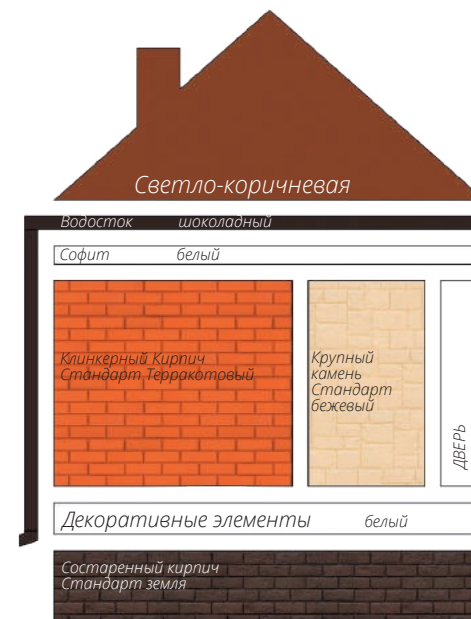

Блок-хаус
Цвет: Темный дуб (АСА)

фото: компания "СтройКровля"

Блок-хаус
Цвет: Темный дуб (АСА)

фото: компания "СтройКровля"

Вертикальный сайдинг
Премиум-коллекция
Цвет: Графит
Пластиковый водосток
Цвет: Белый
Декоративные жалюзные ставни
Цоколь: Клинкерный кирпич
Серия Стандарт
Цвет: Молочный
Кровля: Кликфальц Pro line
Цвет: Ral 7024
3d-визуализация

Вертикальный сайдинг
Премиум-коллекция
Цвет: Графит
Вертикальный сайдинг
Коллекция: Tundra
Цвет: Клён
3d-визуализация

фото: компания "Сайдингмонтаж.рф"

Блок-хаус
Цвет: Клен

фото: компания "АВСтрану"

Сланец
Серия Стандарт
Цвет: Молочный
Виниловый сайдинг
Коллекция: Tundra
Natural-брус
Цвет: Береза
Софит Estetic
3d-визуализация

Варианты сочетаний цветов и материалов Grand Line

GRAND LINE

Виниловый сайдинг и софиты

Пластиковый водосток

ЯФАСАД

Фасадные панели

1 - Шокпруф;

2 - Санпруф;