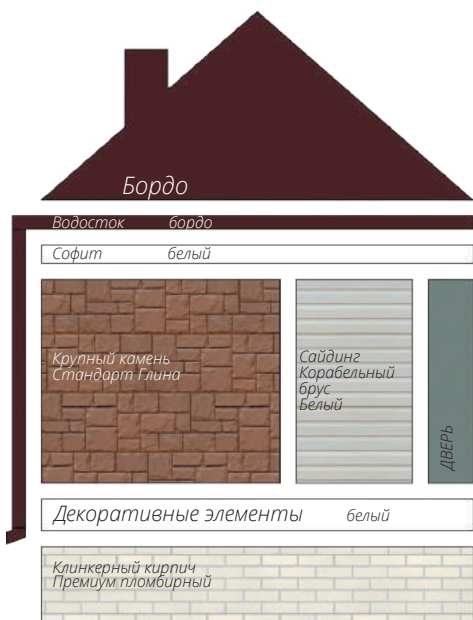

Блок-хаус
Цвет: Темный дуб (АСА)

фото: компания "СтройКровля"

Блок-хаус
Цвет: Темный дуб (АСА)

фото: компания "СтройКровля"

Вертикальный сайдинг
Премиум-коллекция
Цвет: Графит
Пластиковый водосток
Цвет: Белый
Декоративные жалюзные ставни
Цоколь: Клинкерный кирпич
Серия Стандарт
Цвет: Молочный
Кровля: Кликфальц Pro line
Цвет: Ral 7024
3d-визуализация

Вертикальный сайдинг
Премиум-коллекция
Цвет: Графит
Вертикальный сайдинг
Коллекция: Tundra
Цвет: Клён
3d-визуализация

фото: компания "Сайдингмонтаж.рф"

Блок-хаус
Цвет: Клен

фото: компания "АВСтрану"

Сланец
Серия Стандарт
Цвет: Молочный
Виниловый сайдинг
Коллекция: Tundra
Natural-брус
Цвет: Береза
Софит Estetic
3d-визуализация

Варианты сочетаний цветов и материалов Grand Line

GRAND LINE

Виниловый сайдинг и софиты

Пластиковый водосток

ЯФАСАД

Фасадные панели

1 - Шокпруф;

2 - Санпруф;