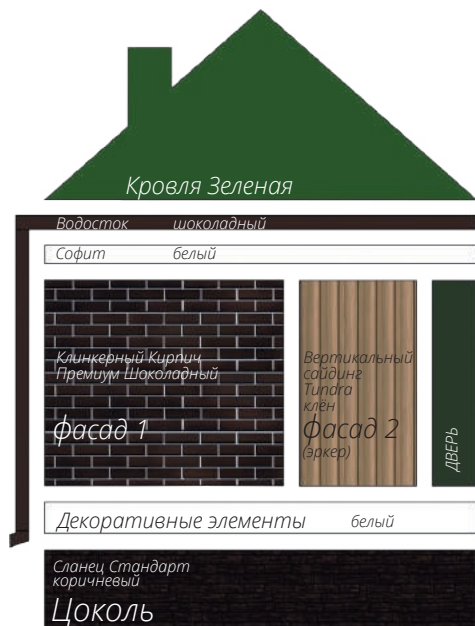

Блок-хаус
Цвет: Темный дуб (АСА)

фото: компания "СтройКровля"

Блок-хаус
Цвет: Темный дуб (АСА)

фото: компания "СтройКровля"

Вертикальный сайдинг
Премиум-коллекция
Цвет: Графит
Пластиковый водосток
Цвет: Белый
Декоративные жалюзные ставни
Цоколь: Клинкерный кирпич
Серия Стандарт
Цвет: Молочный
Кровля: Кликфальц Pro line
Цвет: Ral 7024
3d-визуализация

Вертикальный сайдинг
Премиум-коллекция
Цвет: Графит
Вертикальный сайдинг
Коллекция: Tundra
Цвет: Клён
3d-визуализация

фото: компания "Сайдингмонтаж.рф"

Блок-хаус
Цвет: Клен

фото: компания "АВСтрану"

Сланец
Серия Стандарт
Цвет: Молочный
Виниловый сайдинг
Коллекция: Tundra
Natural-брус
Цвет: Береза
Софит Estetic
3d-визуализация

Варианты сочетаний цветов и материалов Grand Line

GRAND LINE

Виниловый сайдинг и софиты

Пластиковый водосток

ЯФАСАД

Фасадные панели

1 - Шокпруф;

2 - Санпруф;