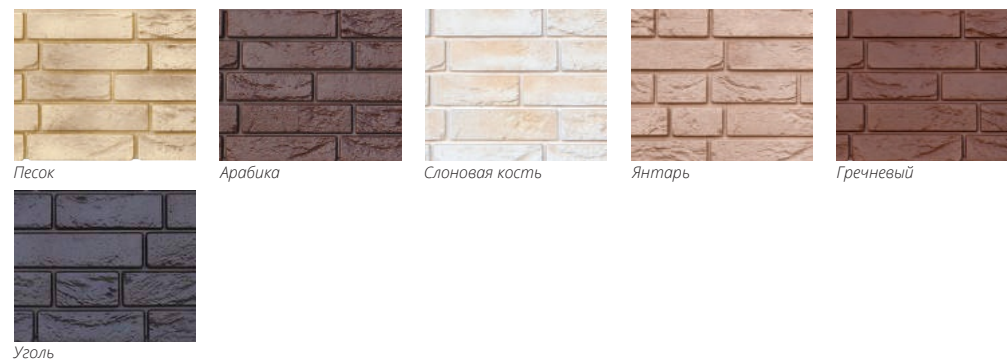

Цветовая палитра

Коллекция Демидовский кирпич

Старый, проверенный временем кирпич ручной формовки, «произведенный» на мануфактуре Никиты Демидова.

Цветовая палитра

Коллекция Сибирская дранка

Фактура дощечек, колотых из цельной кедровой древесины, для создания модного натуралистичного фасада в экостиле.