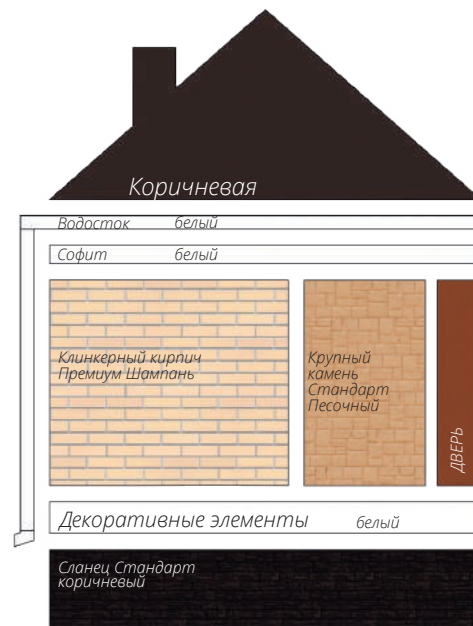

Блок-хаус
Цвет: Темный дуб (АСА)

фото: компания "СтройКровля"

Блок-хаус
Цвет: Темный дуб (АСА)

фото: компания "СтройКровля"

Вертикальный сайдинг
Премиум-коллекция
Цвет: Графит
Пластиковый водосток
Цвет: Белый
Декоративные жалюзные ставни
Цоколь: Клинкерный кирпич
Серия Стандарт
Цвет: Молочный
Кровля: Кликфальц Pro line
Цвет: Ral 7024
3d-визуализация

Вертикальный сайдинг
Премиум-коллекция
Цвет: Графит
Вертикальный сайдинг
Коллекция: Tundra
Цвет: Клён
3d-визуализация

фото: компания "Сайдингмонтаж.рф"

Блок-хаус
Цвет: Клен

фото: компания "АВСтрану"

Сланец
Серия Стандарт
Цвет: Молочный
Виниловый сайдинг
Коллекция: Tundra
Natural-брус
Цвет: Береза
Софит Estetic
3d-визуализация

Варианты сочетаний цветов и материалов Grand Line

GRAND LINE

Виниловый сайдинг и софиты

Пластиковый водосток

ЯФАСАД

Фасадные панели

1 - Шокпруф;

2 - Санпруф;