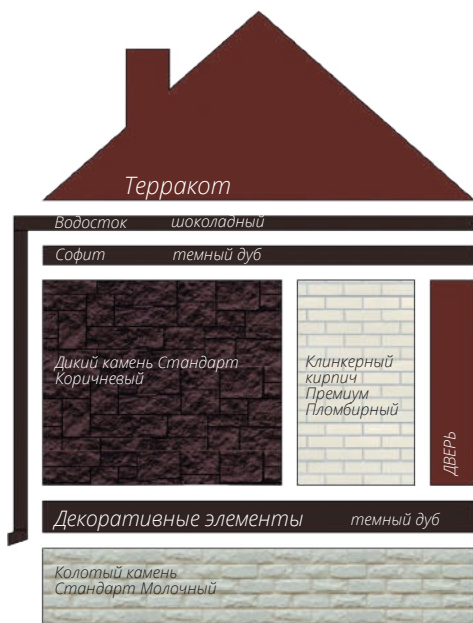

Вертикальный сайдинг
Цвет: Белый
Пластиковый водосток
Цвет: Белый
Декоративные жалюзные ставни
Цоколь: Клинкерный кирпич
Серия Премиум
Цвет: Шампань
Кровля: Кликфальц Pro line
Цвет: Ral 7024
3d-визуализация

Блок-хаус
Цвет: Темный дуб (АСА)

фото: компания "СтройКровля"

Блок-хаус
Цвет: Темный дуб (АСА)

фото: компания "СтройКровля"

Вертикальный сайдинг
Премиум-коллекция
Цвет: Графит
Пластиковый водосток
Цвет: Белый
Декоративные жалюзные ставни
Цоколь: Клинкерный кирпич
Серия Стандарт
Цвет: Молочный
Кровля: Кликфальц Pro line
Цвет: Ral 7024
3d-визуализация

Вертикальный сайдинг
Премиум-коллекция
Цвет: Графит
Вертикальный сайдинг
Коллекция: Tundra
Цвет: Клён
3d-визуализация

фото: компания "Сайдингмонтаж.рф"

Блок-хаус
Цвет: Клен

фото: компания "АВСтрану"

Сланец
Серия Стандарт
Цвет: Молочный
Виниловый сайдинг
Коллекция: Tundra
Natural-брус
Цвет: Береза
Софит Estetic
3d-визуализация

Варианты сочетаний цветов и материалов Grand Line

GRAND LINE

Виниловый сайдинг и софиты

Пластиковый водосток

ЯФАСАД

Фасадные панели

1 - Шокпруф;

2 - Санпруф;